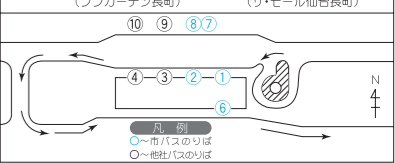

長町南駅1番のりば 長町駅東口5番のりば

平日 長町営業所前 日赤病院前

仙台駅10番のりば 三桜高・長町八丁目経由 長町線

平日 長町営業所前 仙台駅前

土曜 長町営業所前 仙台駅前

休日 長町営業所前 仙台駅前

【のりば案内】

長町南駅

長町駅東口

どこバス仙台 お乗りになりたいバスの位置をお知らせするシステムです。

せんだい市バス・地下鉄ナビ 市バス・地下鉄の経路・運賃・時刻表をお知らせするシステムです。

ひとにやさしい市バスをめざして 優先席：お年寄りの方、からだの不自由な方、妊娠している方、乳幼児をお連れの方、内部障害や病気などの方のために設置しています。

「どこバス仙台」QRコード

「せんだい市バス・地下鉄ナビ」QRコード

※バス乗車の際は、行先表示とあわせて「系統番号」もご確認の上、ご利用下さい。 「系統番号」…時刻表中に記載の番号(999、S899)などです。 バス車両前面などの行先表示に使用しています。