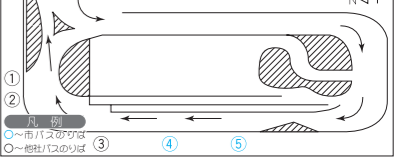

長町駅東口

どこバス仙台 お乗りになりたいバスの位置をお知らせするシステムです。

せんだい市バス・地下鉄ナビ 市バス・地下鉄の経路・運賃・時刻表をお知らせするシステムです。

ひとにやさしい市バスをめざして 優先席：お年寄りの方、からだの不自由な方、妊娠している方、乳幼児をお連れの方、内部障害や病気などの方のために設置しています。

「どこバス仙台」QRコード

「せんだい市バス・地下鉄ナビ」QRコード

※バス乗車の際は、行先表示とあわせて「系統番号」もご確認の上、ご利用下さい。 「系統番号」…時刻表中に記載の番号(999、S899)などです。 バス車両前面などの行先表示に使用しています。