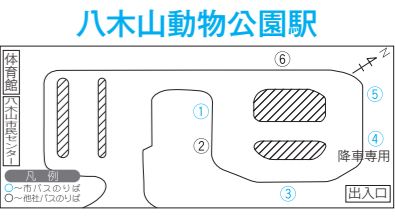

長町南駅1番のりば 長町駅東口5番のりば

平日 長町営業所前 日赤病院前

仙台駅10番のりば 三桜高・長町八丁目経由 長町線

平日 長町営業所前 仙台駅前

土曜 長町営業所前 仙台駅前

休日 長町営業所前 仙台駅前

【のりば案内】

長町南駅

長町駅東口

どこバス仙台 お乗りになりたいバスの位置をお知らせするシステムです。

せんだい市バス・地下鉄ナビ 市バス・地下鉄の経路・運賃・時刻表をお知らせするシステムです。

ひとにやさしい市バスをめざして 優先席：お年寄りの方、からだの不自由な方、妊娠している方、乳幼児をお連れの方、内部障害や病気などの方のために設置しています。

「どこバス仙台」QRコード

「せんだい市バス・地下鉄ナビ」QRコード

※バス乗車の際は、行先表示とあわせて「系統番号」もご確認の上、ご利用下さい。 「系統番号」…時刻表中に記載の番号(999、S899)などです。 バス車両前面などの行先表示に使用しています。