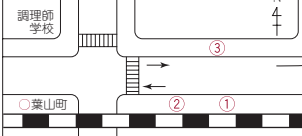

北環状・川平団地・北中山經由 **泉中央駅 1番のりば 泉中央駅～聖和短大線**

Table showing routes for the Seiwai branch, including destinations like Seiwai and departure times.

スプリングバレー-泉高原スキー場線

Table showing routes for the Spring Valley branch, including destinations like Spring Valley and departure times.

実沢営業所～朴沢・花輪線

Table showing routes for the Honzaki branch, including destinations like Honzaki and departure times.

【のりば案内】

泉中央駅

旭ヶ丘駅

八乙女駅

地下鉄北仙台駅

川内営業所……022-221-3326 実沢営業所……022-379-2422 東仙台営業所……022-251-1420 白沢出張所……022-392-2557 霞の目営業所……022-286-2131 七北田出張所……022-372-3201 長町営業所……022-248-2514 ※ノンステップ(ワンステップ)バスの運行情報の確認は各営業所にお問い合わせください。