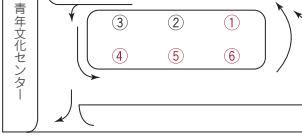

北環状・川平団地・北中山經由 **泉中央駅 1番のりば 泉中央駅～聖和短大線**

Table showing routes for the Seiwai branch, including destinations like Seiwai and departure times.

スプリングバレー-泉高原スキー場線

Table showing routes for the Spring Valley branch, including destinations like Spring Valley and departure times.

実沢営業所～朴沢・花輪線

Table showing routes for the Honzaki branch, including destinations like Honzaki and departure times.

【のりば案内】

泉中央駅

旭ヶ丘駅

八乙女駅

地下鉄北仙台駅

川内営業所……022-221-3326 実沢営業所……022-379-2422 東仙台営業所……022-251-1420 白沢出張所……022-392-2557 霞の目営業所……022-286-2131 七北田出張所……022-372-3201 長町営業所……022-248-2514 ※ノンステップ(ワンステップ)バスの運行情報の確認は各営業所にお問い合わせください。