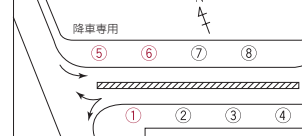

北環状・川平団地・北中山經由 **泉中央駅 1番のりば 泉中央駅～聖和短大線**

Table showing routes for the Seiwai branch, including destinations like Seiwai and departure times.

スプリングバレー-泉高原スキー場線

Table showing routes for the Spring Valley branch, including destinations like Spring Valley and departure times.

実沢営業所～朴沢・花輪線

Table showing routes for the Honzaki branch, including destinations like Honzaki and departure times.

【のりば案内】

泉中央駅

旭ヶ丘駅

八乙女駅

地下鉄北仙台駅

川内営業所……022-221-3326 実沢営業所……022-379-2422 東仙台営業所……022-251-1420 白沢出張所……022-392-2557 霞の目営業所……022-286-2131 七北田出張所……022-372-3201 長町営業所……022-248-2514 ※ノンステップ(ワンステップ)バスの運行情報の確認は各営業所にお問い合わせください。