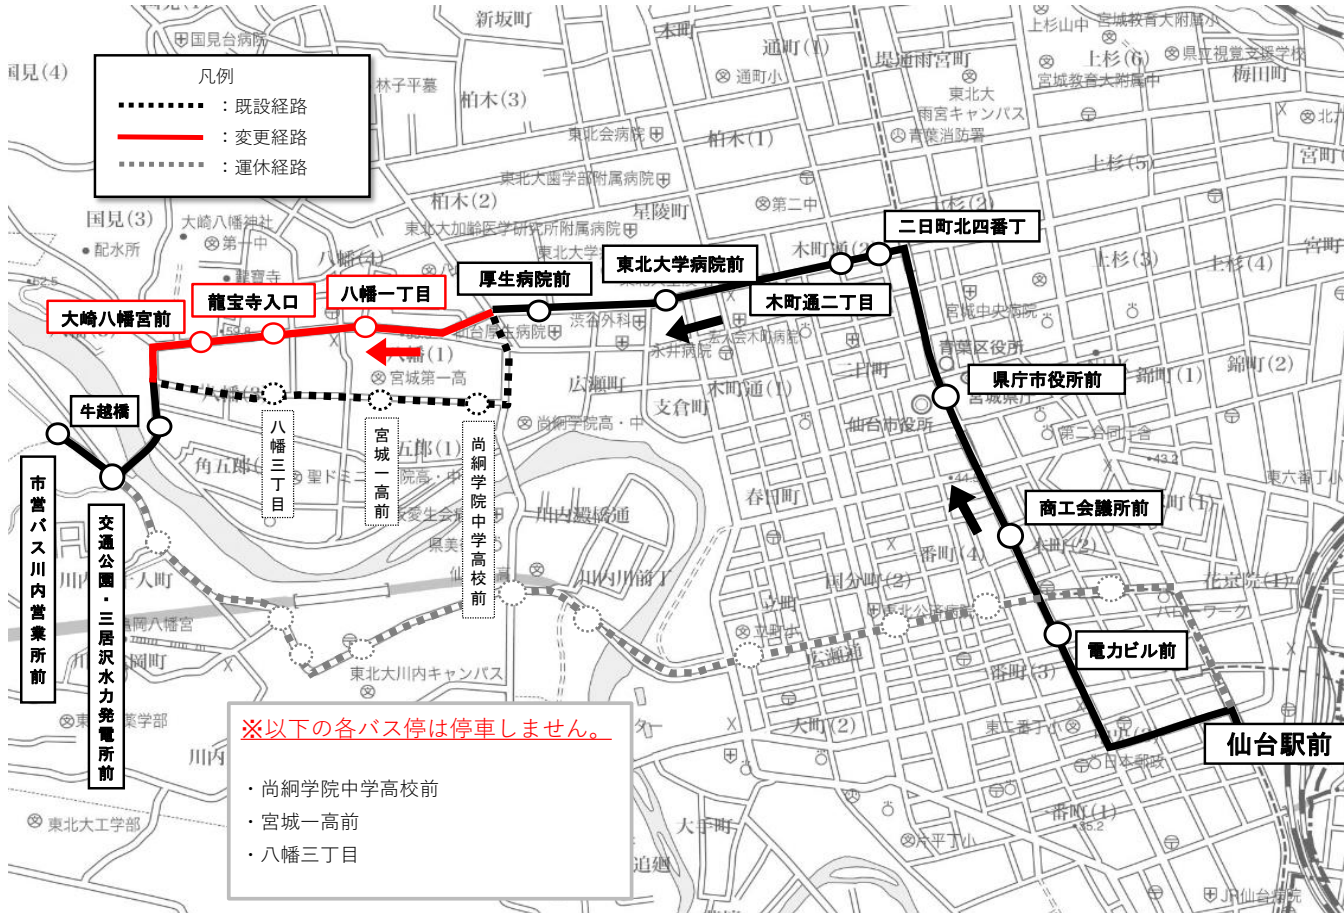

ア 交通公園線（東北大学病院経由）

図 1

仙台駅前発（830・839） 18:26～21:05 6便

経路

仙台駅前→既設経路→厚生病院前→八幡一丁目→龍宝寺入口→大崎八幡宮前→既設経路

※仙台駅前発（839）18:26、19:35、20:35循環便は、交通公園・三居沢水力発電所前まで

(国土地理院地図を加工して作成)