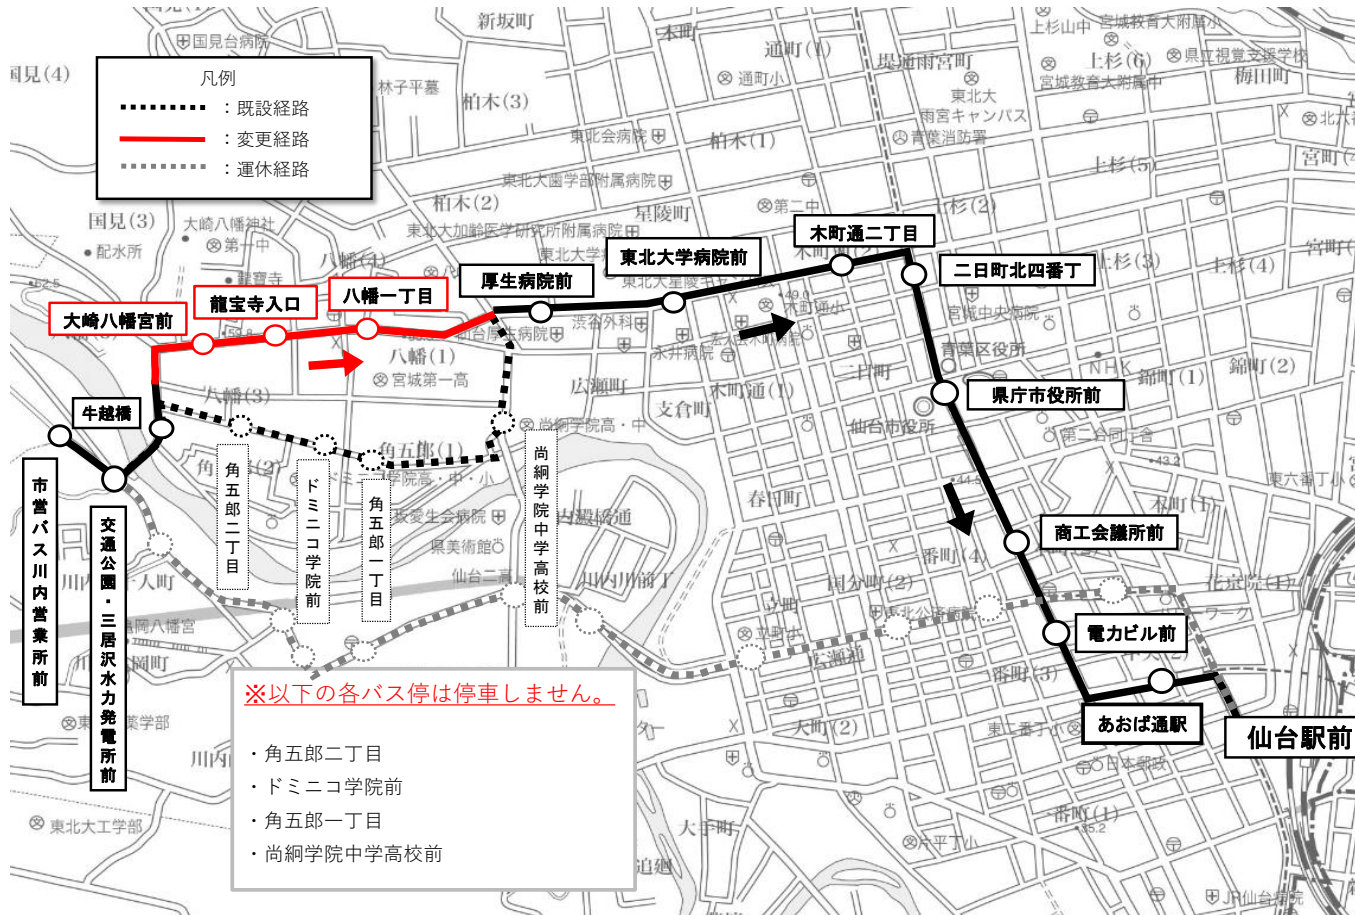

ア 交通公園線（東北大学病院経由）

市営バス川内営業所前発（S830・S839） 17:54～20:54 7便

図2

経路

市営バス川内営業所前、交通公園・三居沢水力発電所前→既設経路→牛越橋→大崎八幡宮前→龍宝寺入口→八幡一丁目→厚生病院前→既設経路

(国土地理院地図を加工して作成)