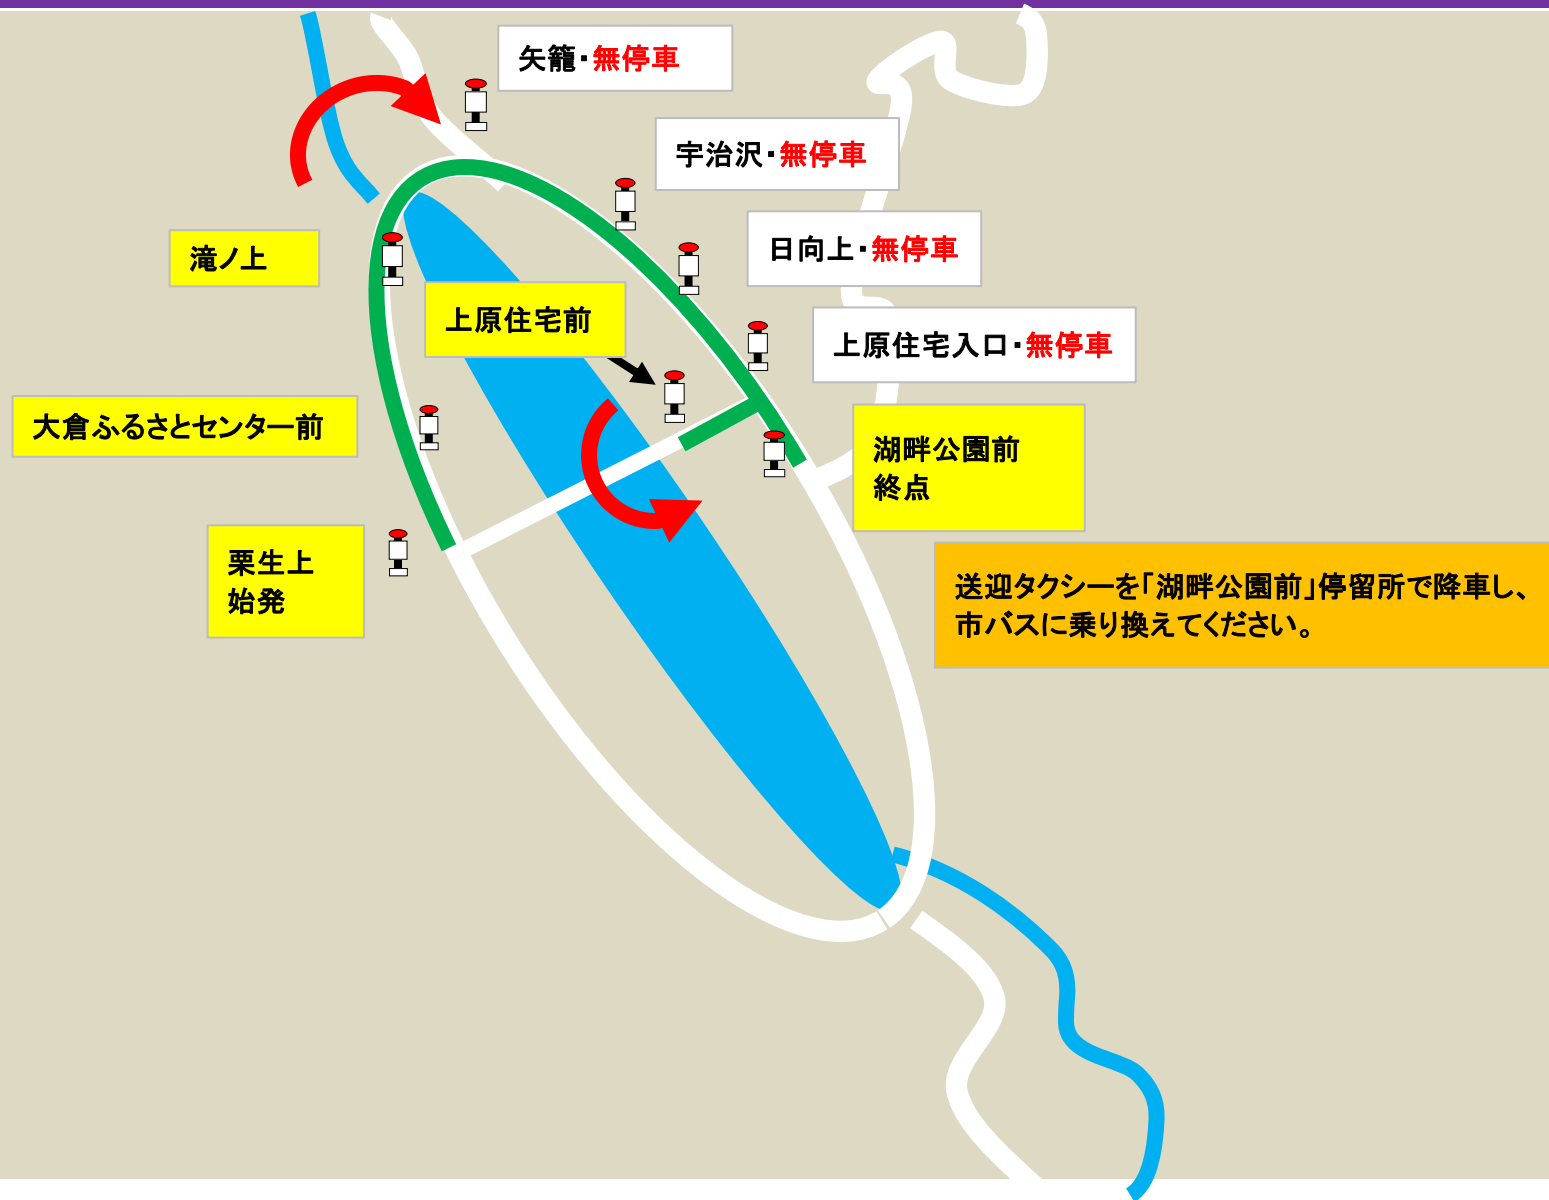

# 市バス「仙台駅・白沢車庫」行の代行バス区間について① (仙台駅・白沢車庫方面への送迎)

# 市バス「仙台駅・白沢車庫」行の代行バス区間について② (大倉ふるさとセンター方面への送迎)

# 市バス「定義」行の送迎区間について① （「定義」行への送迎）

送迎タクシーを「矢籠」停留所で降車し、  
市バスにお乗り換えください。

凡例

■ : 送迎区間

■ : 送迎タクシー停車箇所

## 市バス「定義」行便の送迎区間について② (大倉ふるさとセンター方面への送迎)