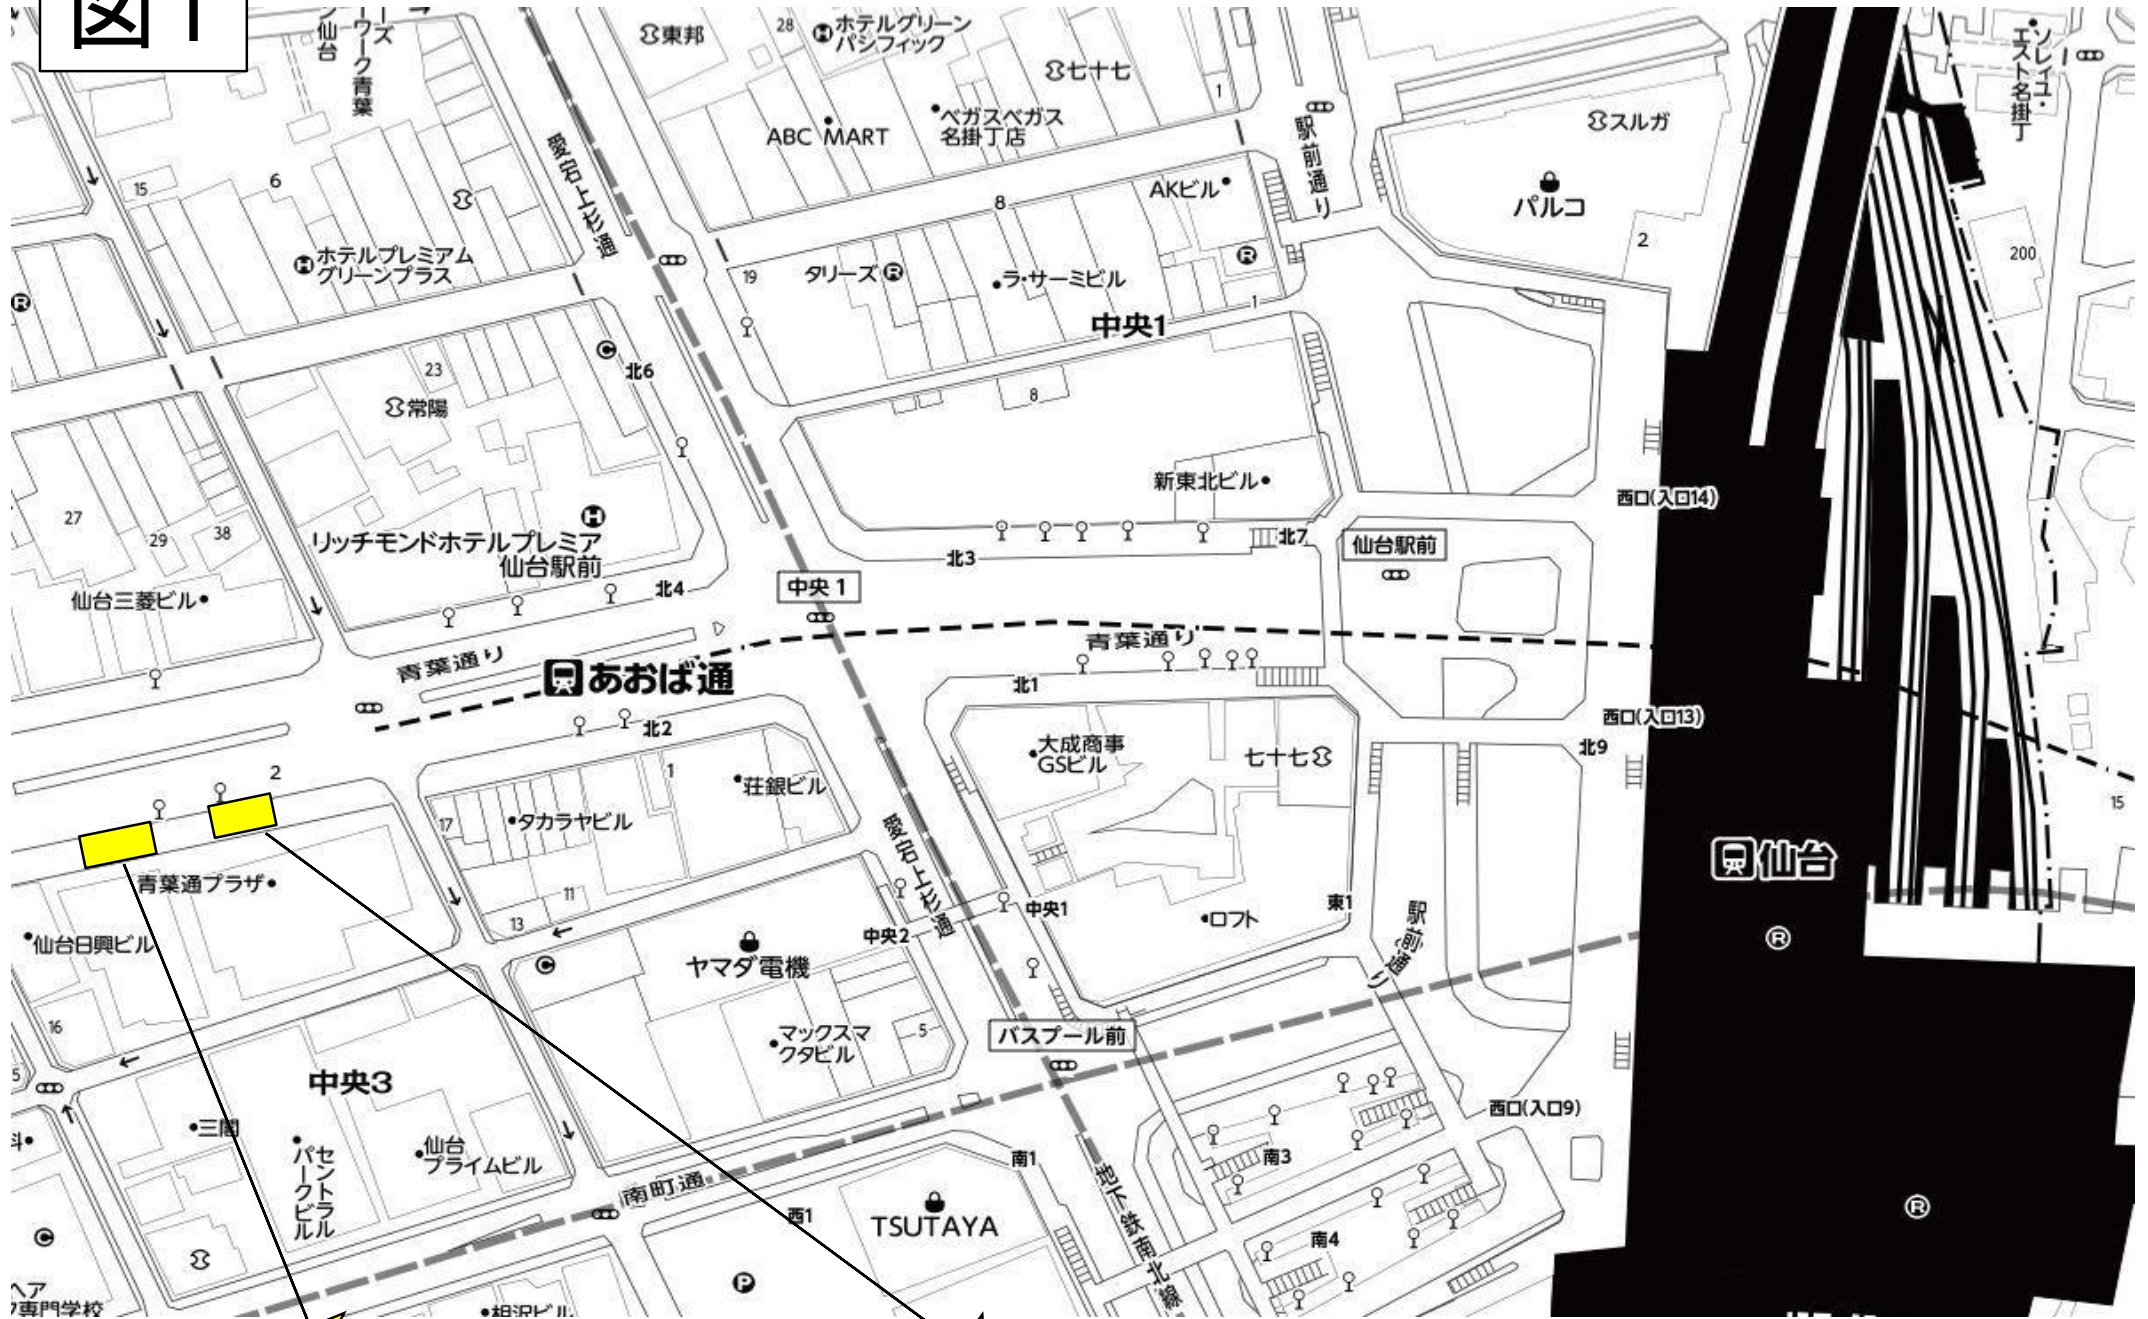

図1

あおば通駅②: 国見ヶ丘、貝ヶ森、南吉成方面

あおば通駅③: 緑ヶ丘、八木山方面