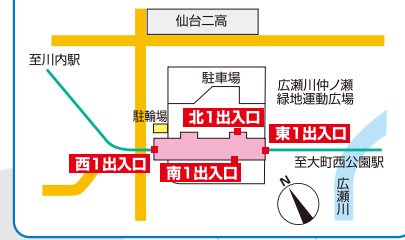

車両停止位置、エレベータ・エスカレータ位置案内

駅周辺図

北1出入口
せんだい青葉山交流広場 方面

西1出入口
宮城県美術館 方面

東1出入口・広瀬川口
仙台国際センター 方面

南1出入口・展示棟口
仙台国際センター
仙臺緑彩館
仙台市博物館 方面

- | | | | | |
|-----------|---------------|--------------------|------------|---------|
| 男子トイレ | 女子トイレ | 車いす対応トイレ (介護ベッド併設) | オストメイト対応設備 | 乳幼児用設備 |
| エスカレータ 上り | エスカレータ 下り | 改札外 エレベータ | 改札内 エレベータ | |
| きっぷうりば | 精算所 | 駅務室 | ベンチ | コインロッカー |
| 銀行 ATM | 公衆電話 (車いす対応型) | 改札口 | | |

.....は、高齢者や身体の不自由な方がホームから地上まで円滑に移動できるルートです。