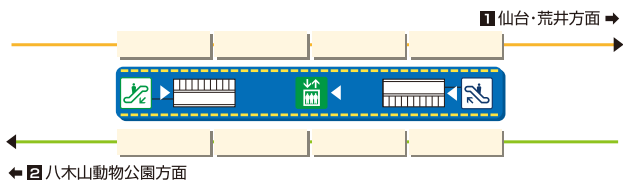

車両停止位置、エレベータ・エスカレータ位置案内

駅周辺図

北1出入口
せんだい青葉山交流広場 方面

西1出入口
宮城県美術館 方面

東1出入口・広瀬川口
仙台国際センター 方面

南1出入口・展示棟口
仙台国際センター
仙臺緑彩館
仙台市博物館 方面

- | | | | | |
|-----------|---------------|--------------------|------------|---------|
| 男子トイレ | 女子トイレ | 車いす対応トイレ (介護ベッド併設) | オストメイト対応設備 | 乳幼児用設備 |
| エスカレータ 上り | エスカレータ 下り | 改札外 エレベータ | 改札内 エレベータ | |
| きっぷうりば | 精算所 | 駅務室 | ベンチ | コインロッカー |
| 銀行 ATM | 公衆電話 (車いす対応型) | 改札口 | | |

.....は、高齢者や身体の不自由な方がホームから地上まで円滑に移動できるルートです。