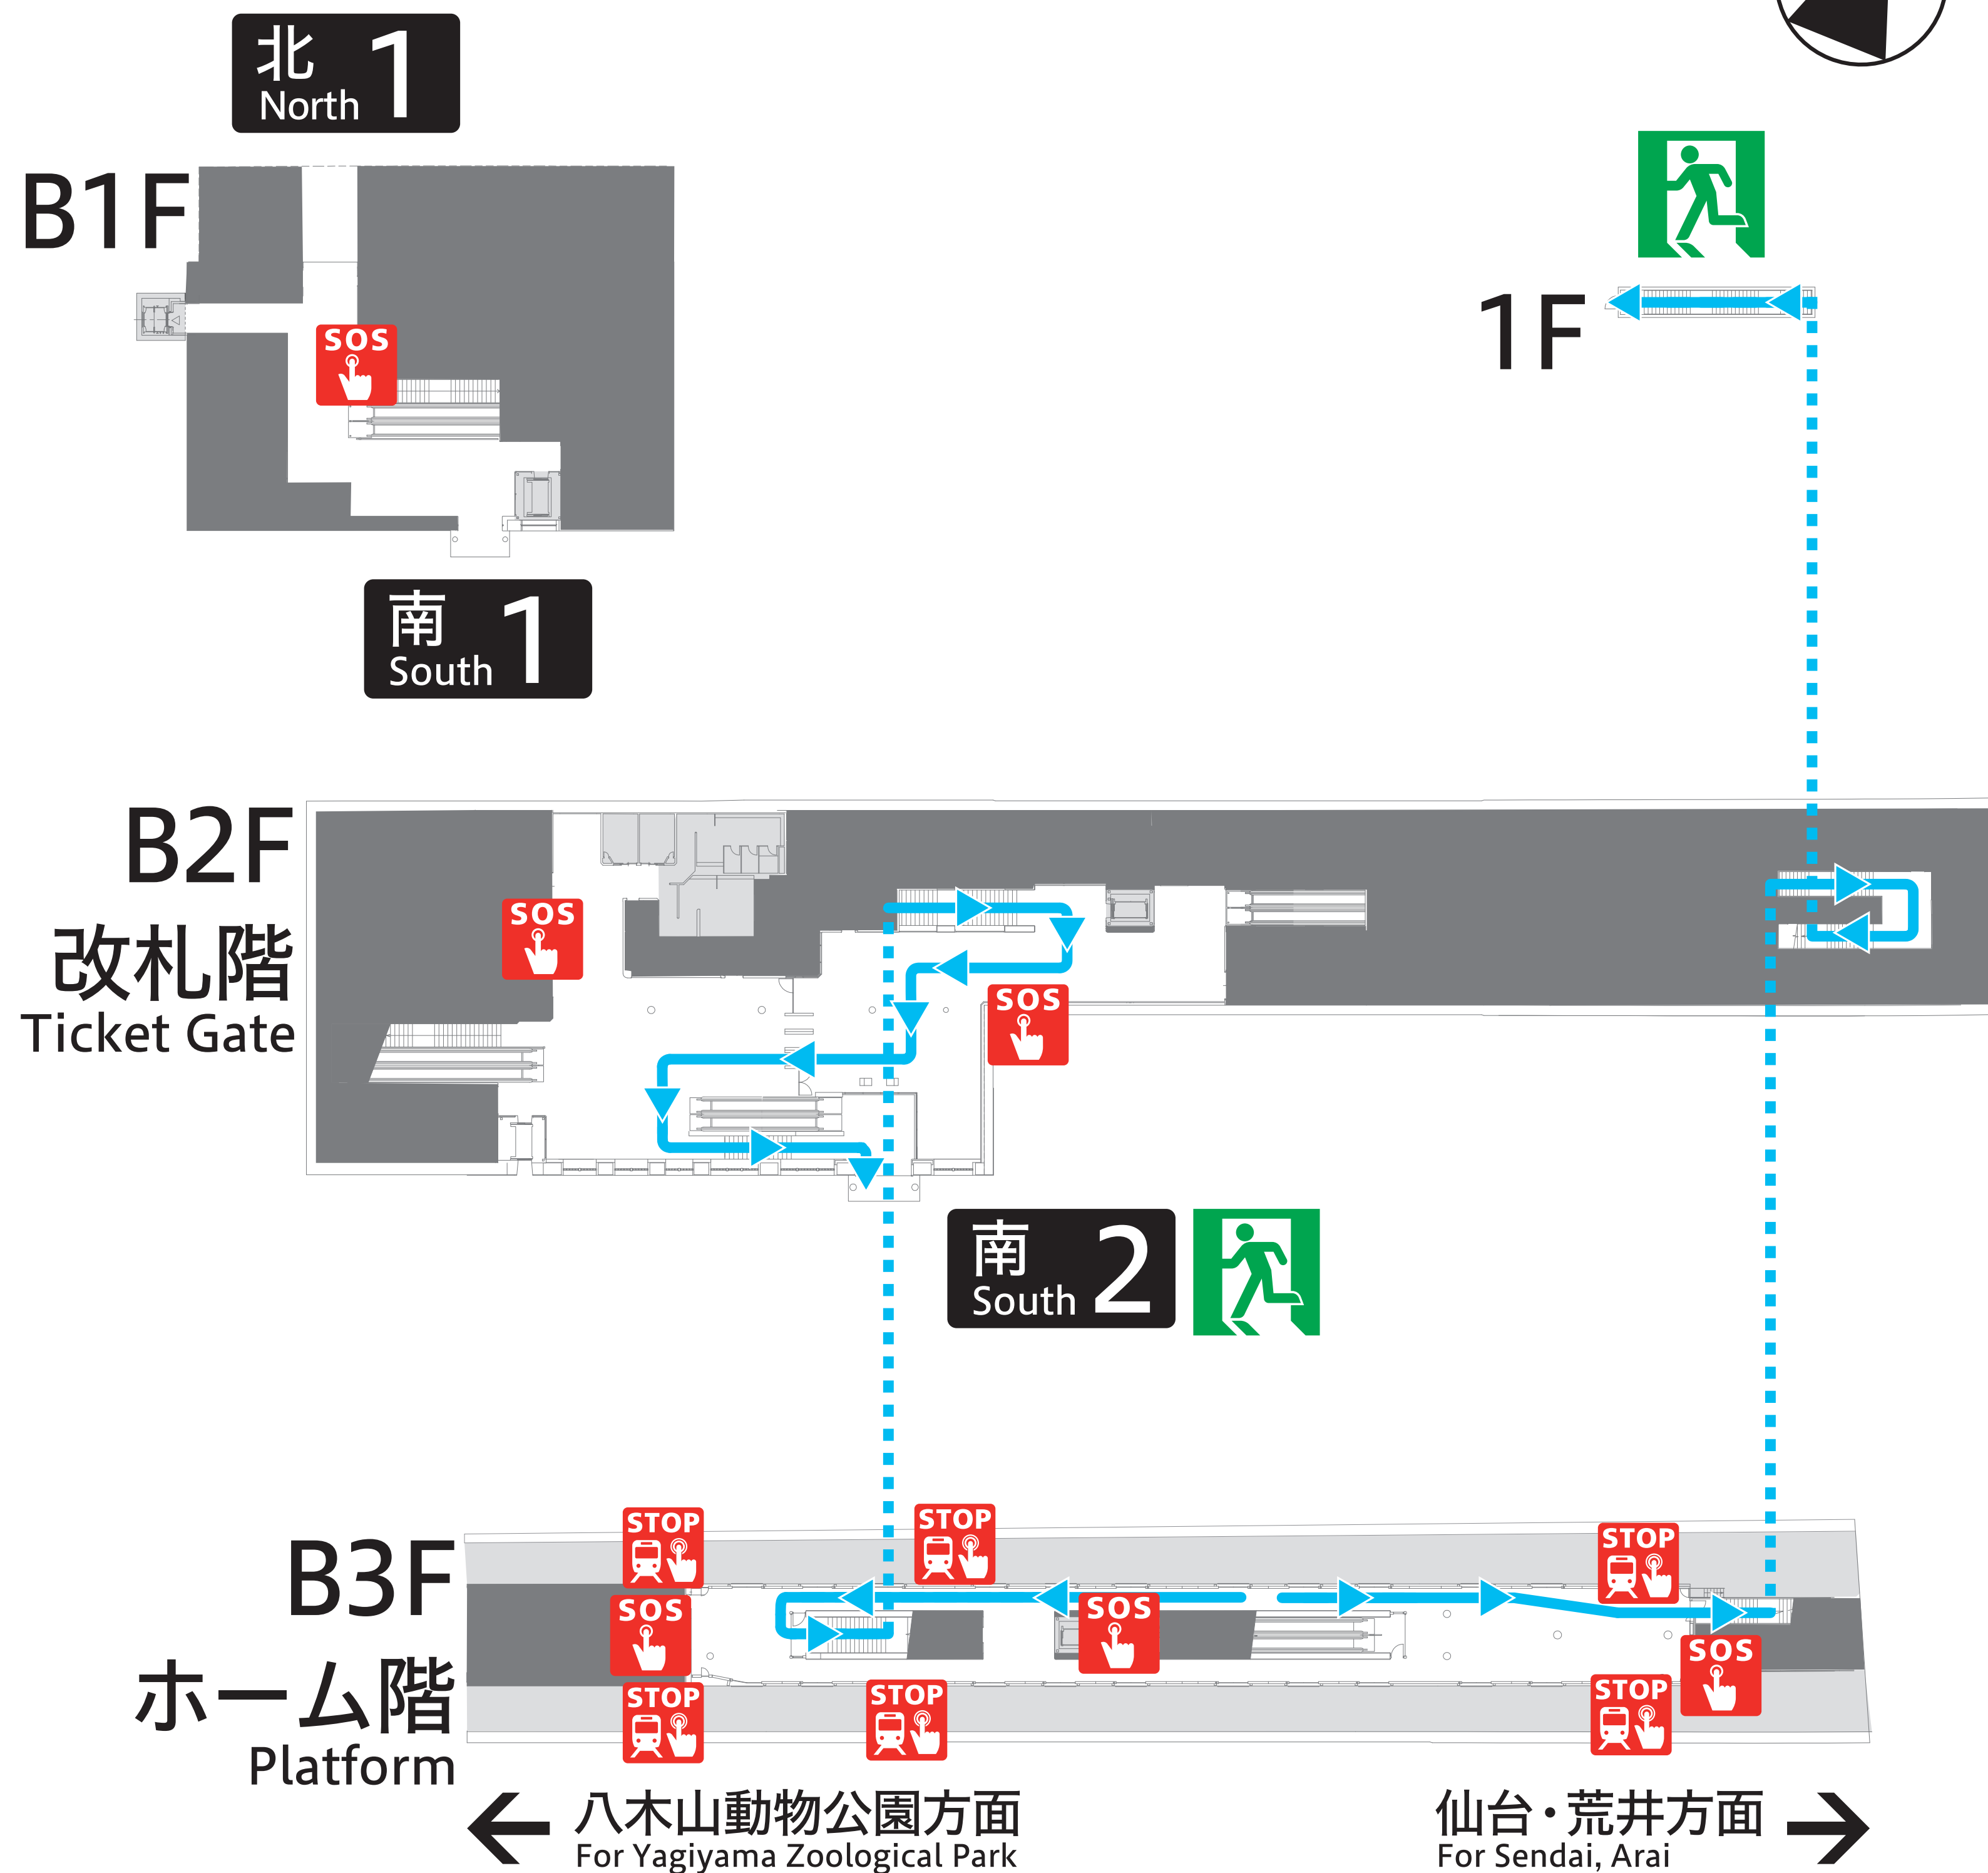

# 川内駅 避難経路等のご案内

## Evacuation Route Kawauchi Sta.

火災等の場合は  
駅務員の誘導にしたがって、  
落ち着いて避難してください。

Please follow the directions of the station staff  
and calmly evacuate.

← 避難経路  
Evacuation Route

火災報知器  
Fire Alarm

列車非常停止  
Emergency Stop

■ 火災発生時に使用する車両搭載装置  
Fire Equipment On-board a Train

避難方向  
Evacuation Route

避難方向  
Evacuation Route

非常通報装置  
Emergency Intercom

消火器  
Fire Extinguisher

北 1  
North

南 1  
South

南 2  
South

← 八木山動物公園方面  
For Yagiya Zoological Park

仙台・荒井方面 →  
For Sendai, Arai