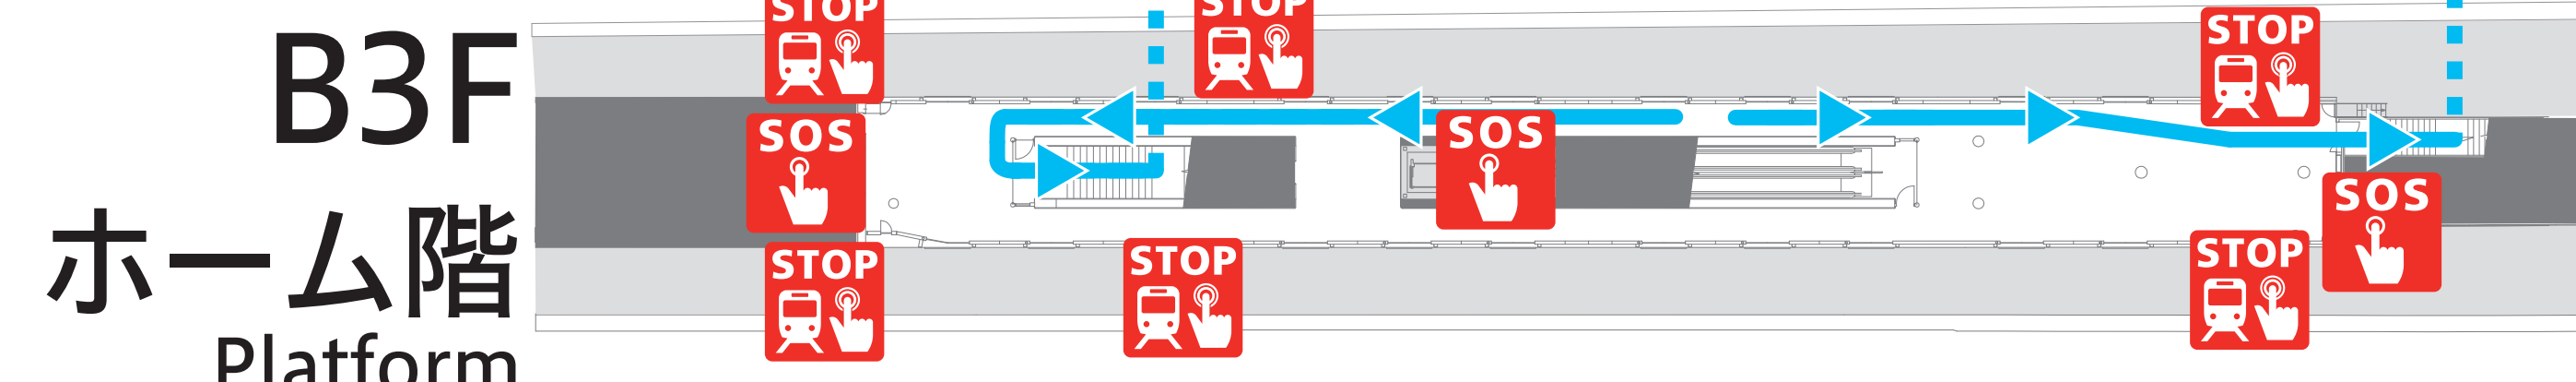

# 川内駅 避難経路等のご案内

## Evacuation Route Kawauchi Sta.

火災等の場合は  
駅務員の誘導にしたがって、  
落ち着いて避難してください。

Please follow the directions of the station staff  
and calmly evacuate.

← 避難経路  
Evacuation Route

火災報知器  
Fire Alarm

列車非常停止  
Emergency Stop

■ 火災発生時に使用する車両搭載装置  
Fire Equipment On-board a Train

避難方向  
Evacuation Route

避難方向  
Evacuation Route

非常通報装置  
Emergency Intercom

消火器  
Fire Extinguisher

北 1  
North

南 1  
South

南 2  
South