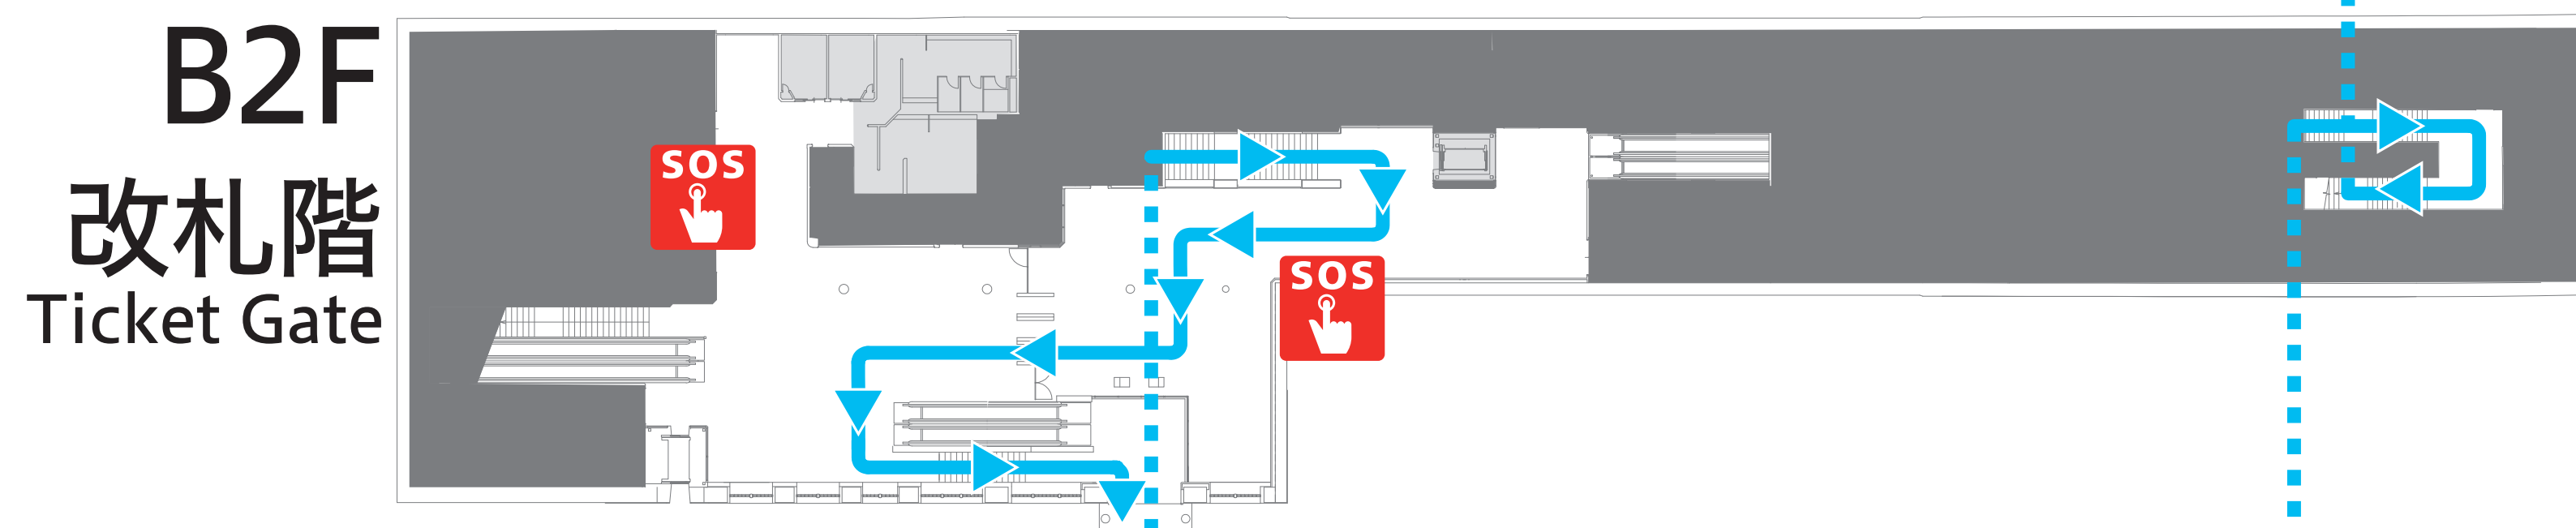

川内駅 避難経路等のご案内

Evacuation Route Kawauchi Sta.

火災等の場合は
駅務員の誘導にしたがって、
落ち着いて避難してください。

Please follow the directions of the station staff
and calmly evacuate.

← 避難経路
Evacuation Route

火災報知器
Fire Alarm

列車非常停止
Emergency Stop

■ 火災発生時に使用する車両搭載装置
Fire Equipment On-board a Train

避難方向
Evacuation Route

避難方向
Evacuation Route

非常通報装置
Emergency Intercom

消火器
Fire Extinguisher

北 1
North

南 1
South

南 2
South

← 八木山動物公園方面
For Yagiya Zoological Park

仙台・荒井方面 →
For Sendai, Arai