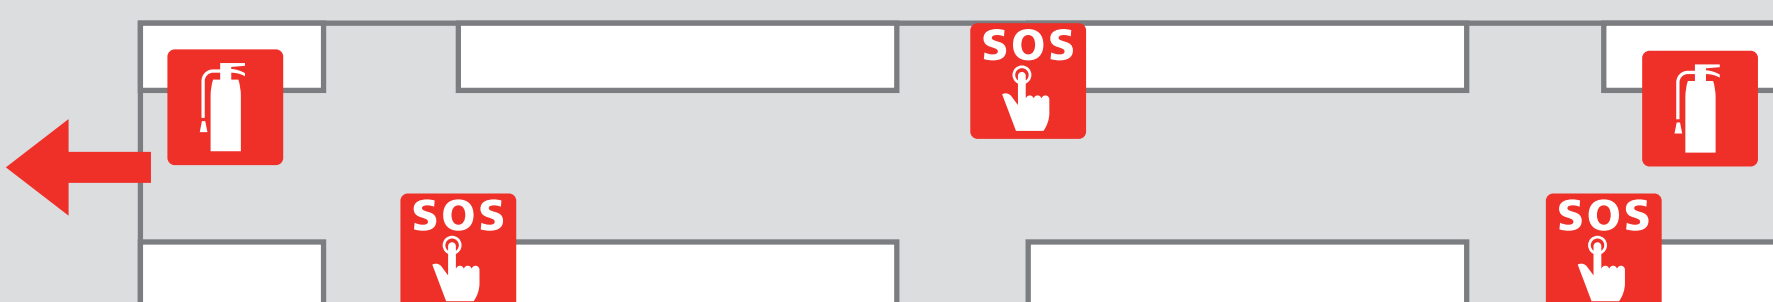

## Evacuation Route Kawauchi Sta.

火災等の場合は  
駅務員の誘導にしたがって、  
落ち着いて避難してください。

Please follow the directions of the station staff  
and calmly evacuate.

← 避難経路  
Evacuation Route

火災報知器  
Fire Alarm

列車非常停止  
Emergency Stop

■ 火災発生時に使用する車両搭載装置  
Fire Equipment On-board a Train

避難方向  
Evacuation Route

避難方向  
Evacuation Route

非常通報装置  
Emergency Intercom

消火器  
Fire Extinguisher

北 1  
North

南 1  
South

南 2  
South