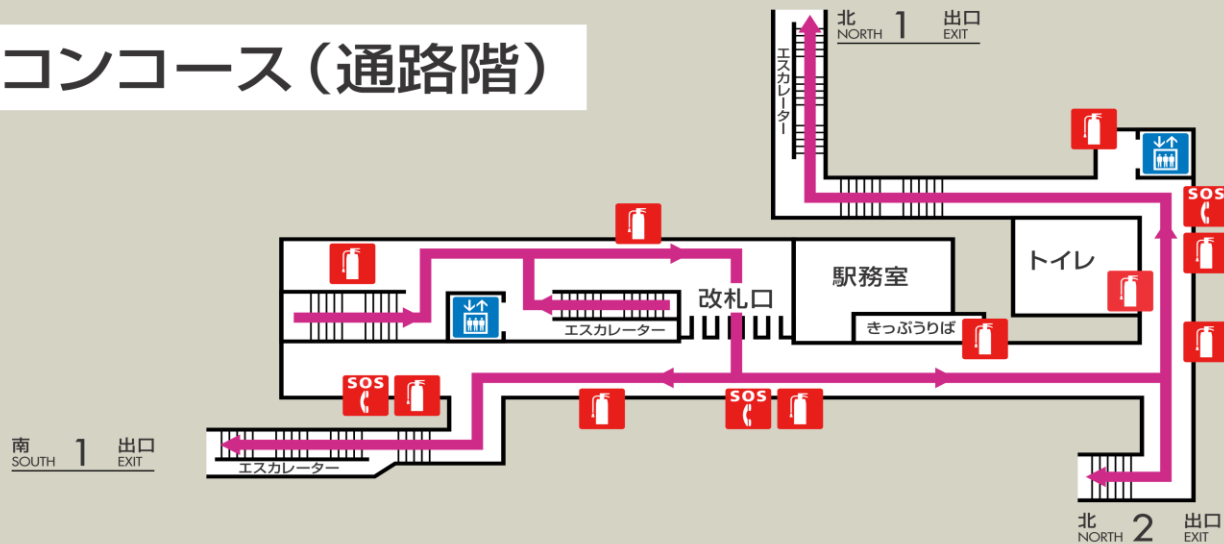

北仙台駅避難経路・防災設備等のご案内

火災等の場合は、駅務員の誘導にしたがって、落ち着いて避難してください。

コンコース (通路階)

ホーム階

〈凡 例〉 ← 避難経路 非常口 消火器 非常電話・火災報知器・消火栓 列車非常停止押しボタン

※このほか当駅には排煙設備も設置しております。

エレベーター (火災等の非常時は使用しないでください。)