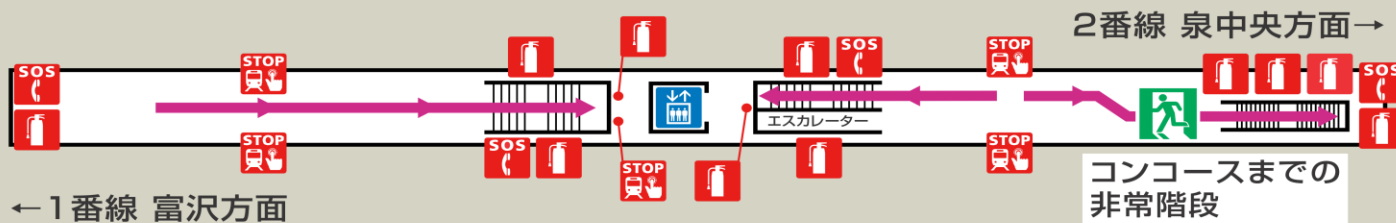

北仙台駅避難経路・防災設備等のご案内

火災等の場合は、駅務員の誘導にしたがって、落ち着いて避難してください。

コンコース (通路階)

ホーム階

〈凡 例〉 ← 避難経路 非常口 消火器 非常電話・火災報知器・消火栓 列車非常停止押しボタン

※このほか当駅には排煙設備も設置しております。

エレベーター (火災等の非常時は使用しないでください。)