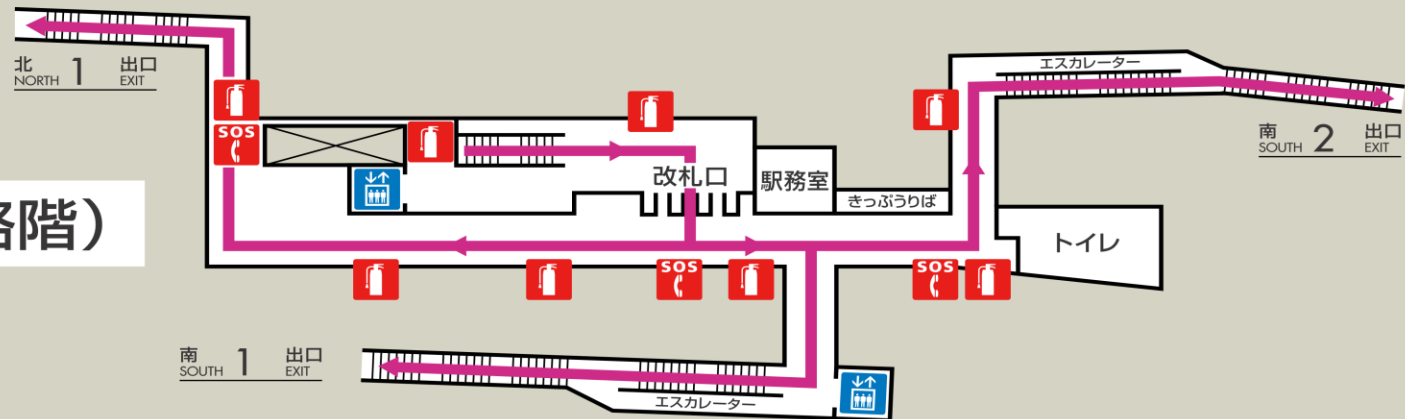

台原駅避難経路・防災設備等のご案内

火災等の場合は、駅務員の誘導にしたがって、落ち着いて避難してください。

コンコース (通路階)

B2通路階

ホーム階

〈凡 例〉 ← 避難経路 非常口 消火器 非常電話・火災報知器・消火栓 列車非常停止押しボタン

※このほか当駅には排煙設備も設置しております。

エレベーター (火災等の非常時は使用しないでください。)