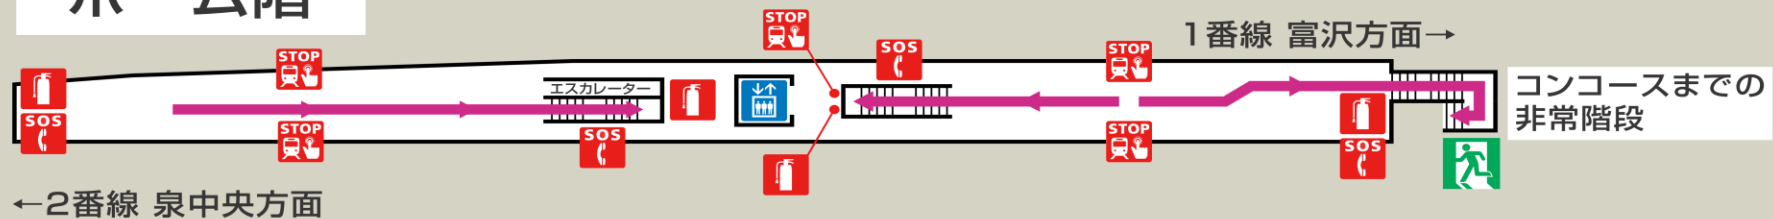

台原駅避難経路・防災設備等のご案内

火災等の場合は、駅務員の誘導にしたがって、落ち着いて避難してください。

コンコース (通路階)

B2通路階

ホーム階

〈凡 例〉 ← 避難経路 非常口 消火器 非常電話・火災報知器・消火栓 列車非常停止押しボタン

※このほか当駅には排煙設備も設置しております。

エレベーター (火災等の非常時は使用しないでください。)