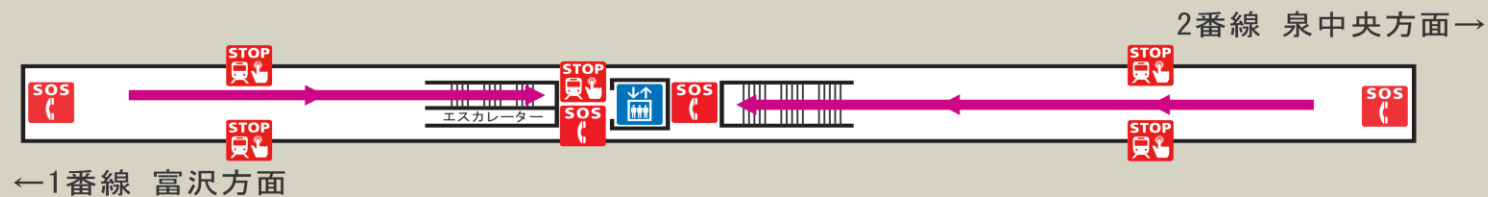

八乙女駅避難経路・防災設備等のご案内

火災等の場合は、駅務員の誘導にしたがって、落ち着いて避難してください。

コンコース（通路階）

ホーム階

〈凡 例〉 ← 避難経路

消火器

非常電話・火災報知器・消火栓

列車非常停止押しボタン