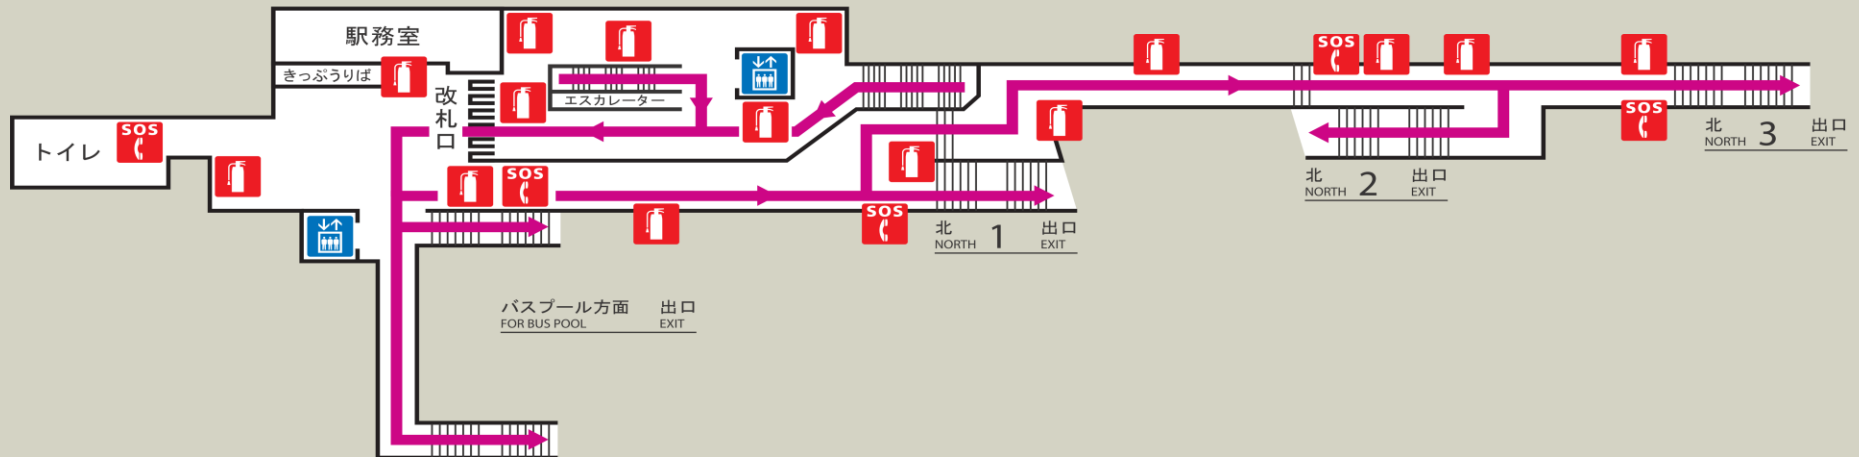

八乙女駅避難経路・防災設備等のご案内

火災等の場合は、駅務員の誘導にしたがって、落ち着いて避難してください。

コンコース（通路階）

ホーム階

〈凡 例〉 ← 避難経路

消火器

非常電話・火災報知器・消火栓

列車非常停止押しボタン

エレベーター（火災等の非常時は使用しないでください。）