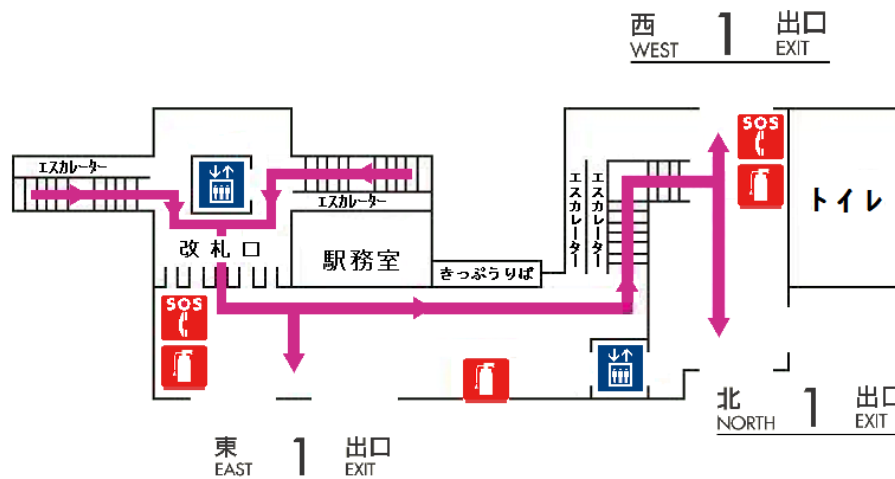

富沢駅避難経路・防災設備等のご案内

火災等の場合は、駅務員の誘導にしたがって、落ち着いて避難してください。

コンコース(通路階)

ホーム階

〈凡 例〉 ← 避難経路

消火器

非常電話・火災報知器・消火栓

列車非常停止押しボタン