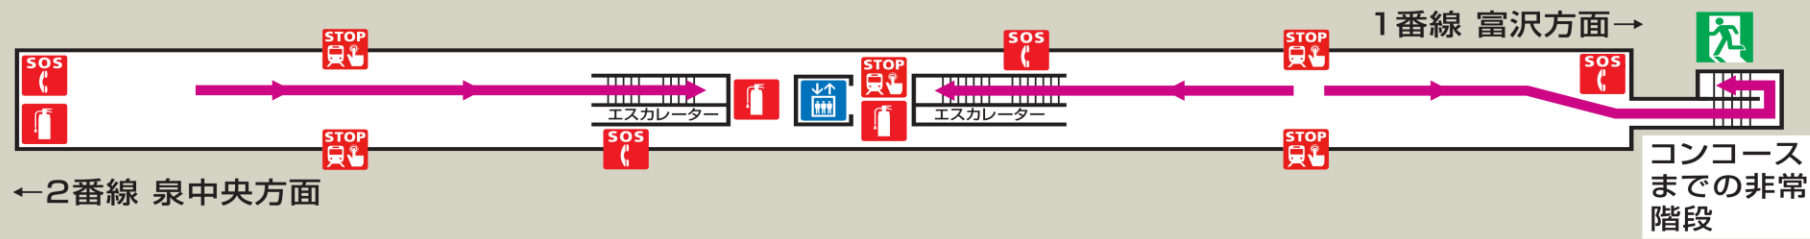

長町一丁目駅避難経路・防災設備等のご案内

火災等の場合は、駅務員の誘導にしたがって、落ち着いて避難してください。

ホーム階

- 〈凡 例〉
- ← 避難経路
 - 非常口
 - 消火器
 - 非常電話・火災報知器・消火栓
 - 列車非常停止押しボタン
 - エレベーター (火災等の非常時は使用しないでください。)

※このほか当駅には排煙設備も設置しております。