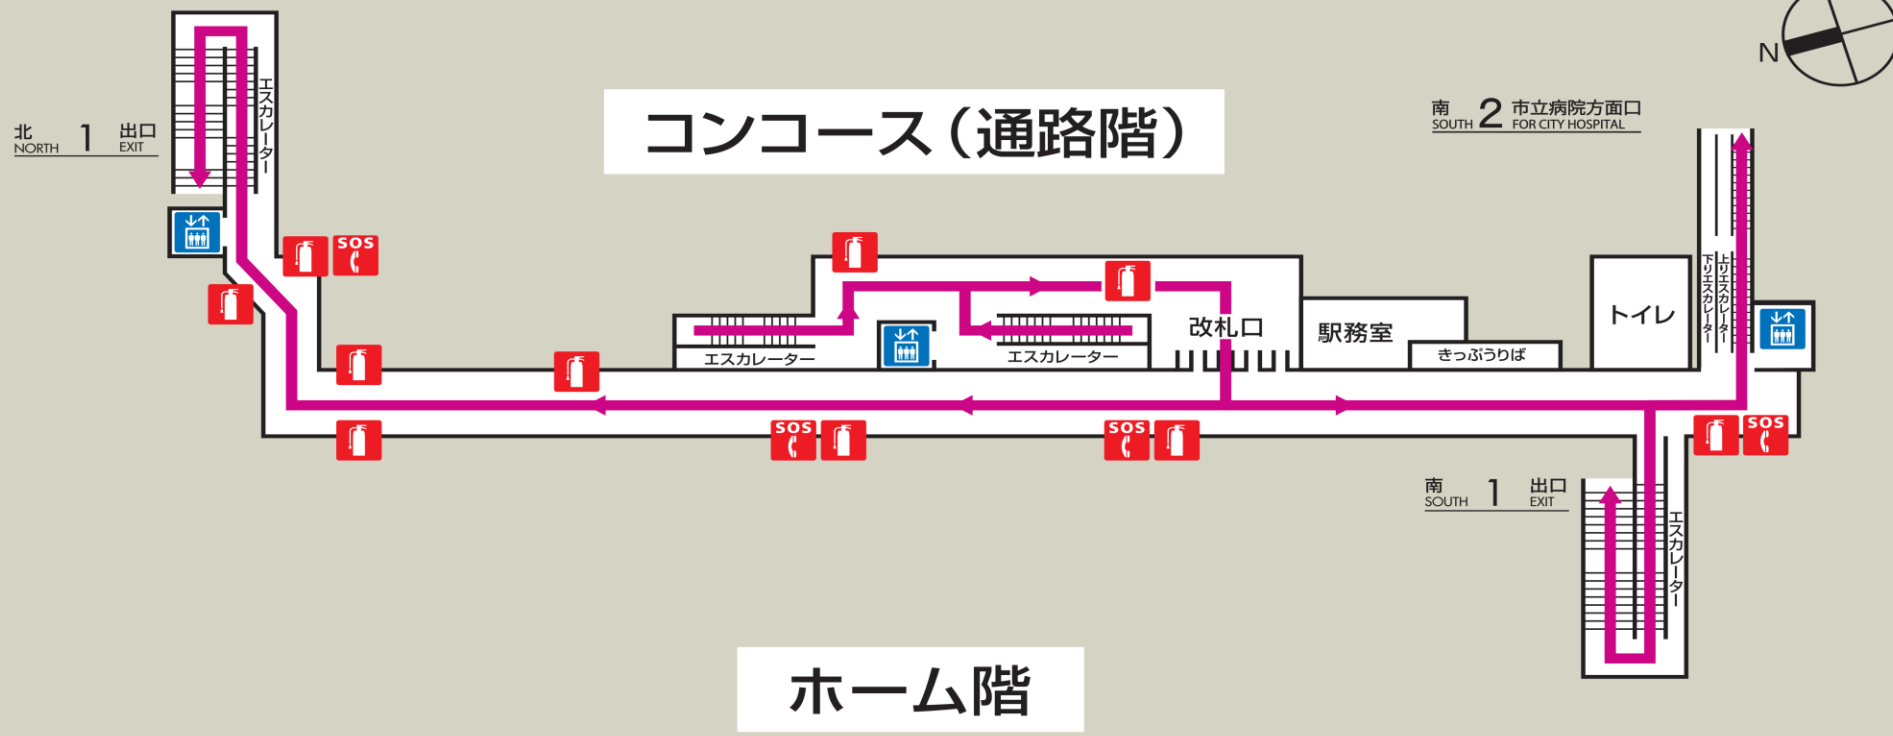

長町一丁目駅避難経路・防災設備等のご案内

火災等の場合は、駅務員の誘導にしたがって、落ち着いて避難してください。

ホーム階

- 〈凡 例〉
- ← 避難経路
 - 非常口
 - 消火器
 - 非常電話・火災報知器・消火栓
 - 列車非常停止押しボタン
 - エレベーター (火災等の非常時は使用しないでください。)

※このほか当駅には排煙設備も設置しております。