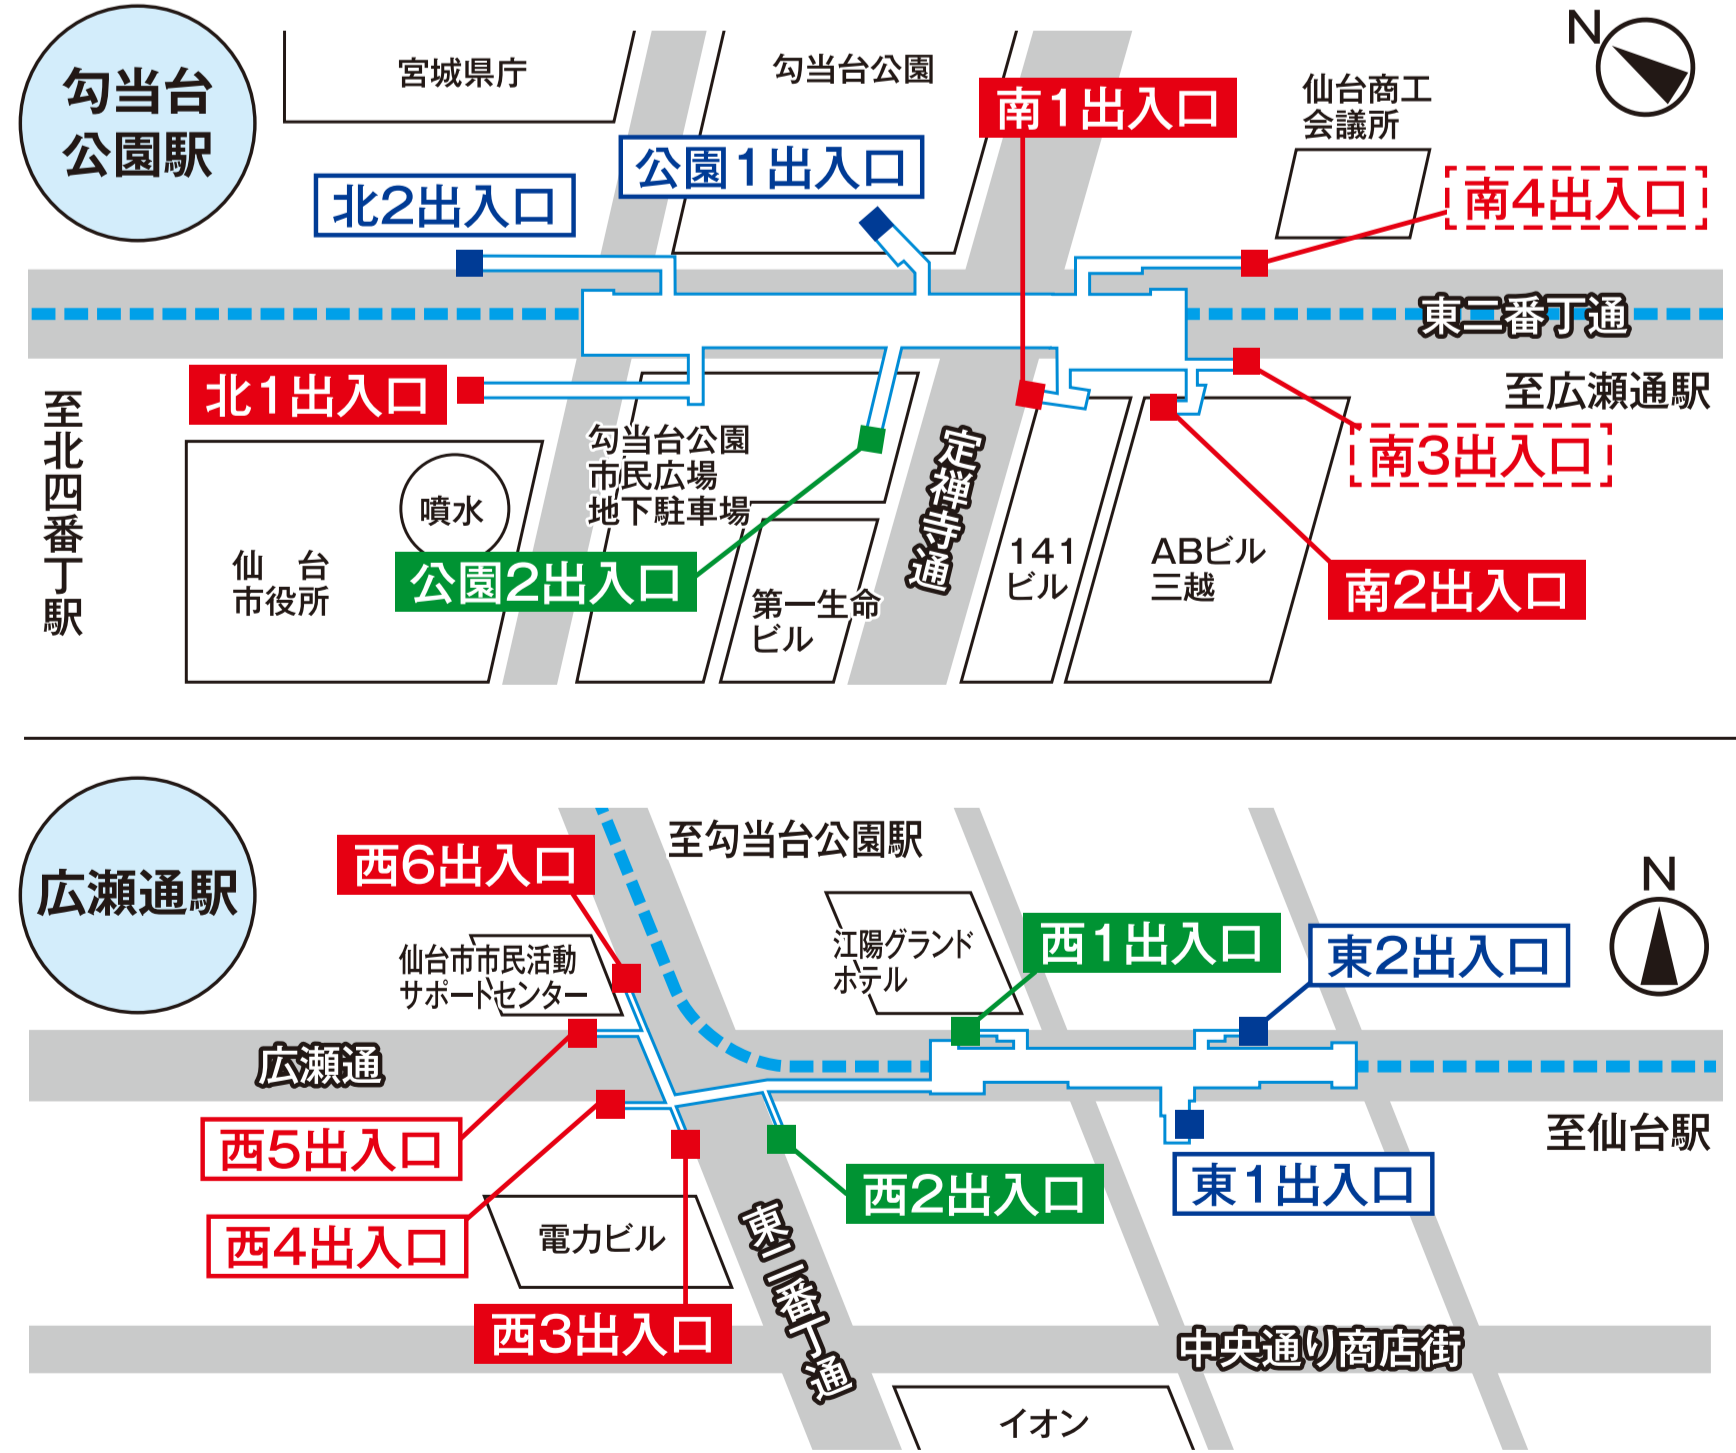

羽生結弦選手 「2連覇おめでとう」 パレード 2018.4.22(日)

◆出発式 / 13:15
◆パレード / 13:30~14:10(予定)

交通規制 ご協力をお願い

交通規制 12:30~14:30(予定)

東二番丁通及び関連道路

※パレードの進行状況により、規制開始・解除時間が変動する場合がございます。

パレード観覧エリアのお知らせ

当日は、12:30から交通規制が開始されます。安全確認終了後に車道の観覧エリアを順次開放いたします。危険防止のため、係員の指示に従い走らずにゆっくりと移動をお願いします。

無人航空機(ドローン等)による撮影は禁止いたします。

ペットの同伴はご遠慮ください。

沿道の駐車場などでの観覧はご遠慮ください。(立入禁止および危険防止のため)

パレード会場で落し物や拾われた方は、インフォメーションまでお届けくださいますようお願いいたします。

凡例

- パレードコース
- 車両全面通行止
- パレード通過前後のみ車両通行止め
- 南進禁止
- 車両全面通行止 (13:30~14:30)
- アーケード街
- 迂回路
- 一方通行

お願い

マイカーの自車や迂回にご協力をお願いします。混雑が予想されますので自転車・ベビーカーでのご来場はご遠慮ください。路線バス・高速バスに一部、遅延・迂回運行、遅れなどが発生しますのてあらかじめご了承ください。

4月22日(日)パレードに伴う仙台市地下鉄出入口の安全確保のため通行規制を行います。

地下鉄出入口の開鎖・開放時間は混雑状況によって変わることがありますので、ご了承ください。

お願い

駅での混雑緩和のため、予め帰りの切符のご購入をお願いいたします。

※混雑状況により、規制時間が変わる可能性があります。

- 北1出入口** 12:30閉鎖/パレード通過5分後まで閉鎖
- 北2出入口** 終日開放
- 公園1出入口** 終日開放
- 公園2出入口** 上り専用 /パレード通過10分前閉鎖/パレード通過5分後開放 下り専用
- 南1出入口** 12:30閉鎖/パレード通過5分後まで閉鎖
- 南2出入口** 12:30閉鎖/パレード通過5分後まで閉鎖
- 南3出入口** パレード通過10分前~通過5分後まで閉鎖
- 南4出入口** パレード通過10分前~通過5分後まで閉鎖
- 東1出入口** 終日開放
- 東2出入口** 終日開放
- 西1出入口** 上り専用 /パレード通過10分前閉鎖/パレード通過5分後開放 下り専用
- 西2出入口** 上り専用 /パレード通過10分前閉鎖/パレード通過5分後開放 下り専用
- 西3出入口** 12:30閉鎖/パレード通過5分後まで閉鎖
- 西4出入口** パレード通過5分前~通過5分後まで閉鎖
- 西5出入口** パレード通過5分前~通過5分後まで閉鎖
- 西6出入口** 12:30閉鎖/パレード通過5分後まで閉鎖