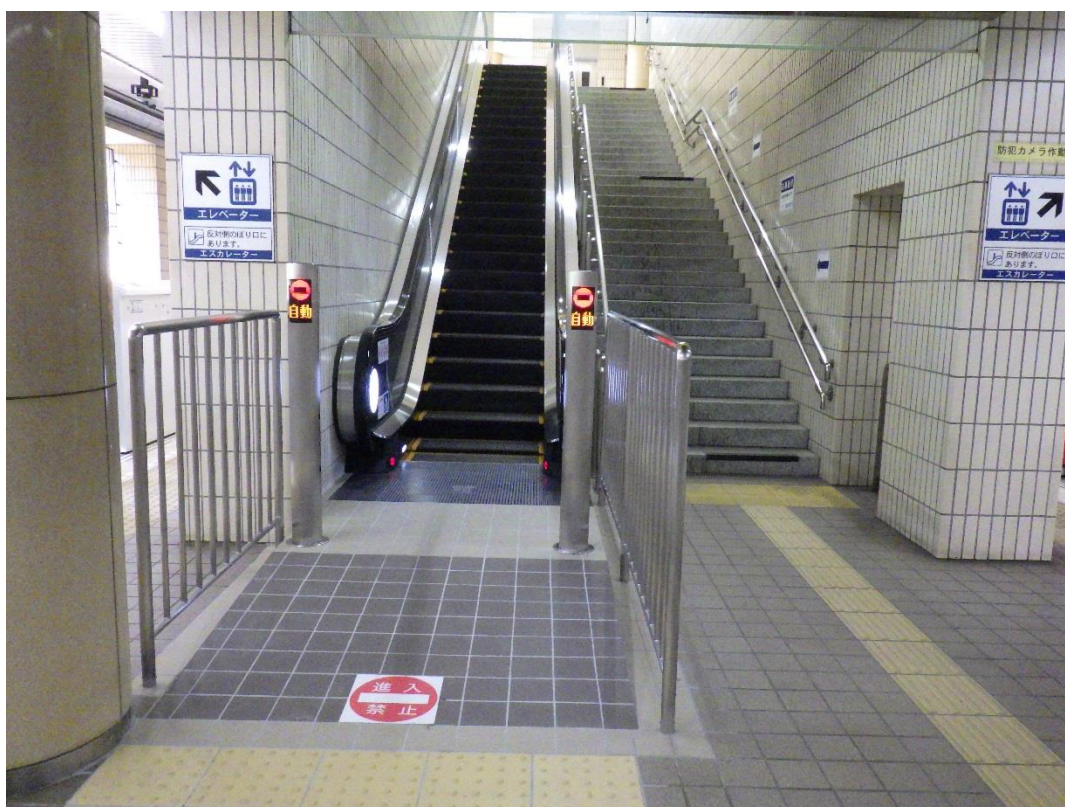

地下鉄旭ヶ丘駅エスカレーター使用開始のお知らせ

地下鉄旭ヶ丘駅構内ホーム階への下りエスカレーターは、平成 30 年 3 月 27 日(火)からお使いいただけるようになりました。工事期間中ご迷惑をおかけいたしました。

エスカレーターは手すりにつかまり、立ち止まってご利用ください。