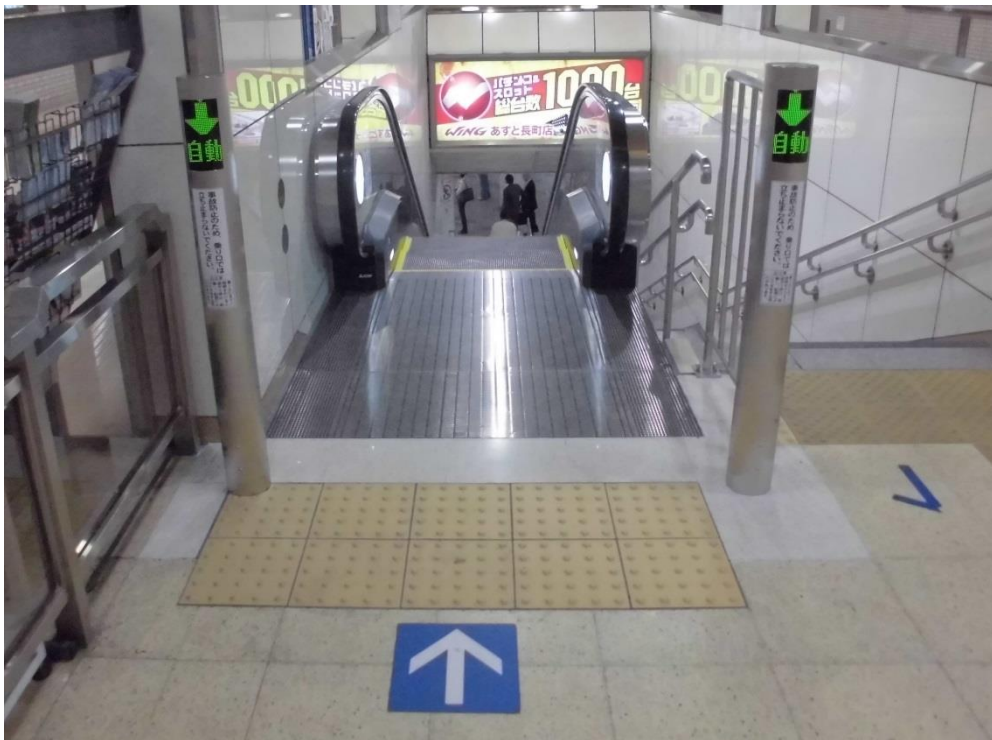

地下鉄長町駅エスカレーター使用開始のお知らせ

地下鉄長町駅構内のホーム階への下りエスカレーターは、平成29年5月11日（木）からお使いいただけるようになりました。工事期間中ご迷惑をおかけいたしました。

エスカレーターは手すりにつかまり、立ち止まってご利用ください。