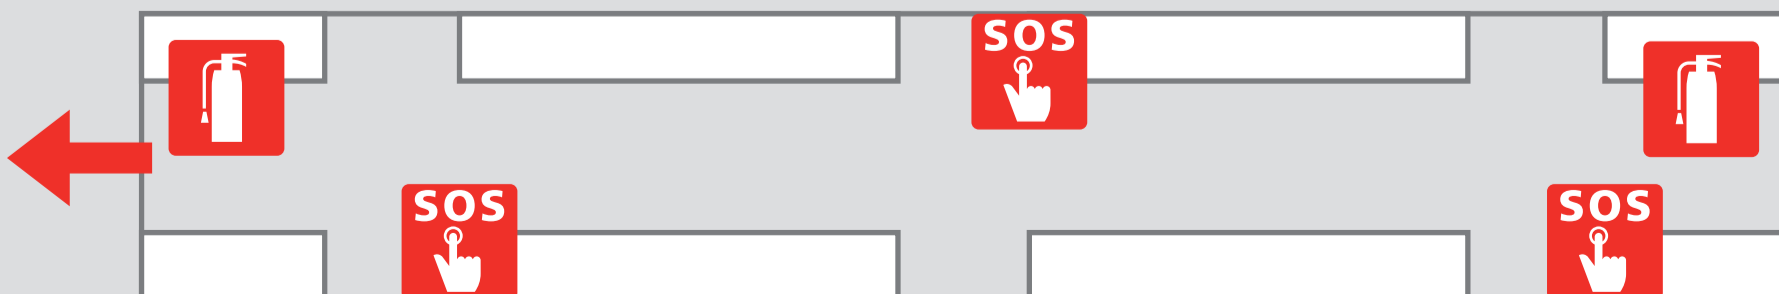

宮城野通駅 避難経路等のご案内

Evacuation Route Miyagino-dori Sta.

火災等の場合は
駅務員の誘導にしたがって、
落ち着いて避難してください。

Please follow the directions of the station staff
and calmly evacuate.

← 避難経路
Evacuation Route

火災報知器
Fire Alarm

列車非常停止
Emergency Stop

← 荒井方面
For Arai

仙台・八木山動物公園方面 →
For Sendai, Yagiya Zoological Park

■ 火災発生時に使用する車両搭載装置
Fire Equipment On-board a Train

避難方向
Evacuation Route

避難方向
Evacuation Route

非常通報装置
Emergency Intercom

消火器
Fire Extinguisher