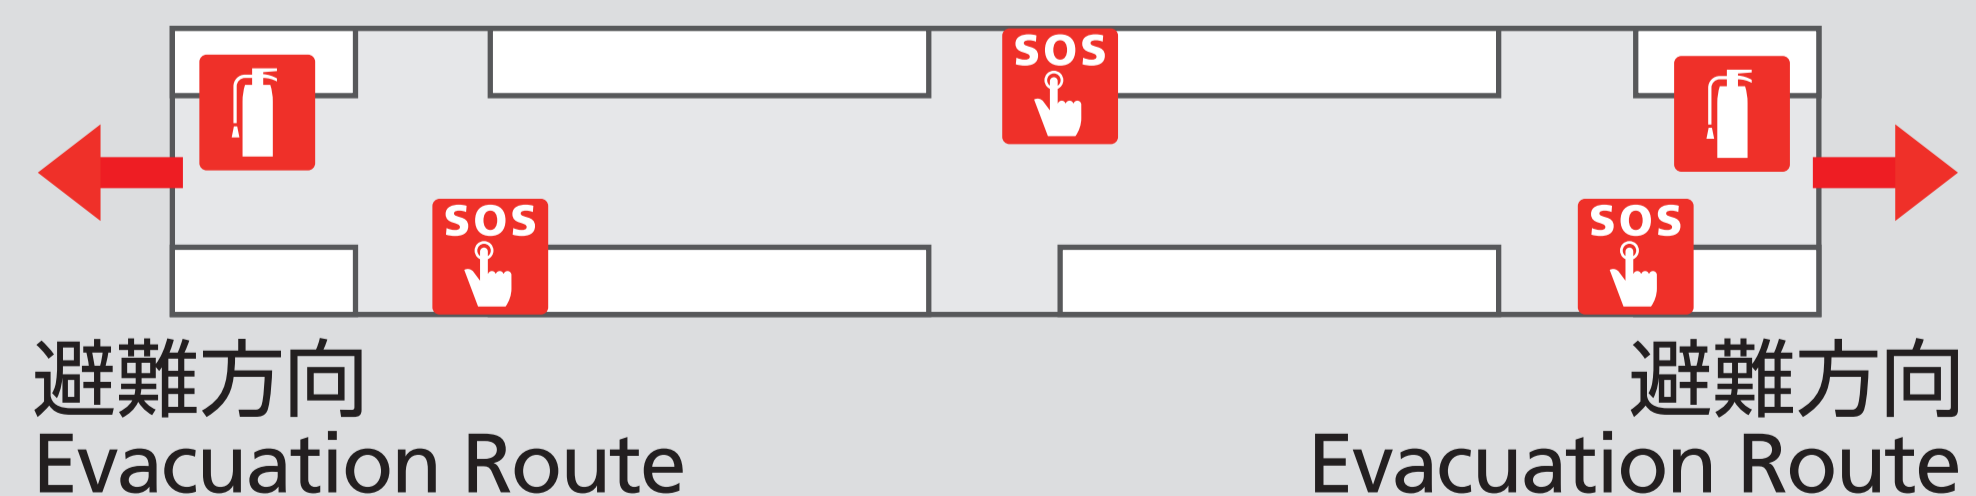

青葉通一番町駅 避難経路等のご案内

Evacuation Route
Aoba-dori Ichibancho Sta.

火災等の場合は駅務員の誘導にしたがって、
落ち着いて避難してください。

Please follow the directions of the station staff
and calmly evacuate.

← 避難経路
Evacuation Route

火災報知器
Fire Alarm

列車非常停止
Emergency Stop

■ 火災発生時に使用する車両搭載装置
Fire Equipment On-board a Train

非常通報装置
Emergency Intercom

消火器
Fire Extinguisher