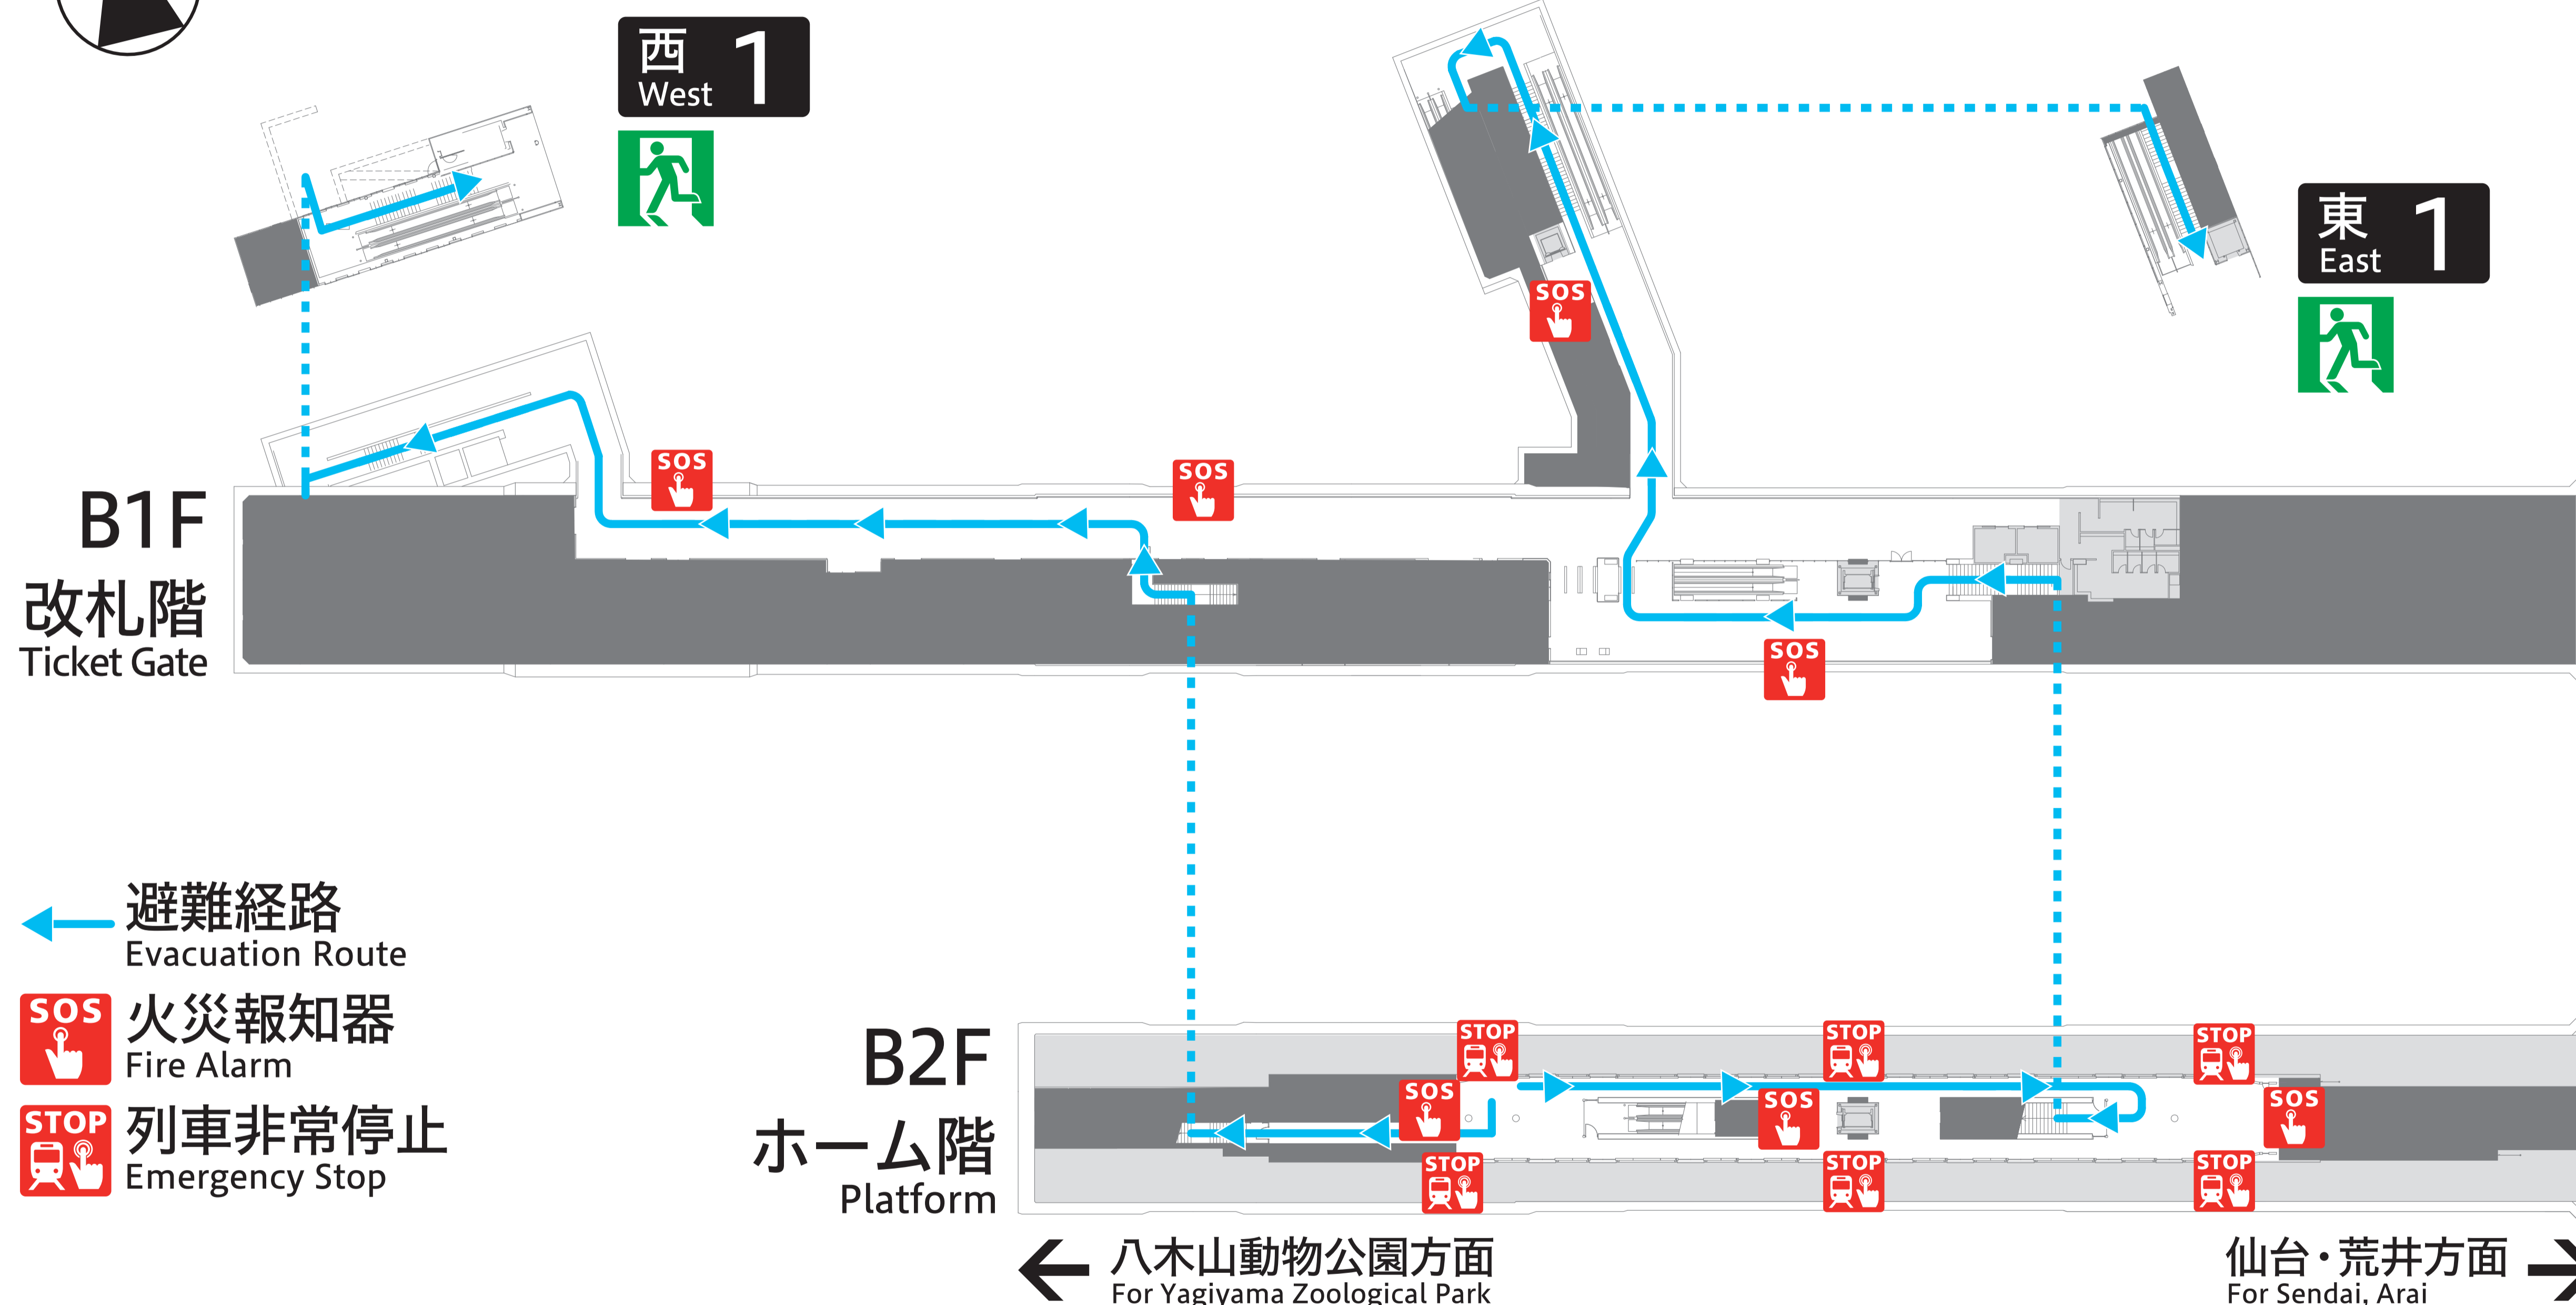

# 大町西公園駅 避難経路等のご案内

## Evacuation Route Omachi Nishi-koen Sta.

火災等の場合は駅務員の誘導にしたがって、落ち着いて避難してください。  
Please follow the directions of the station staff and calmly evacuate.

← 避難経路  
Evacuation Route

**SOS** 火災報知器  
Fire Alarm

**STOP** 列車非常停止  
Emergency Stop

■ 火災発生時に使用する車両搭載装置  
Fire Equipment On-board a Train

避難方向  
Evacuation Route

避難方向  
Evacuation Route

**SOS** 非常通報装置  
Emergency Intercom

**消火器**  
Fire Extinguisher