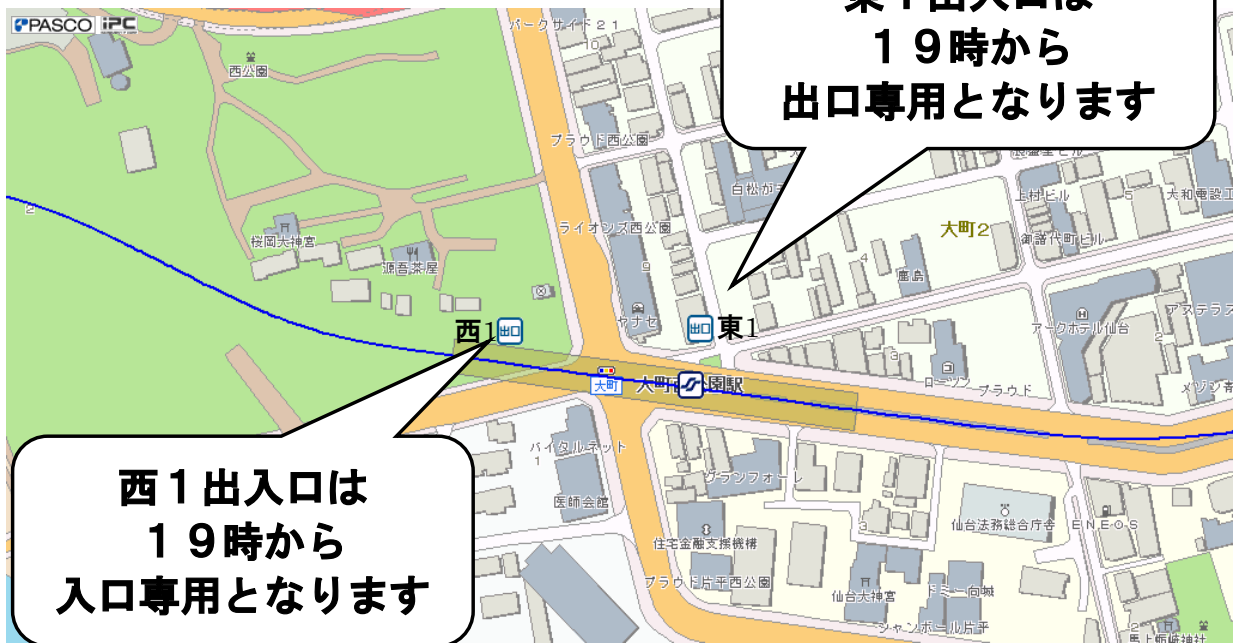

仙台七夕花火祭に伴い、一部の駅で出入口の通行を制限します

8月5日(金)※開催の「仙台七夕花火祭」に伴い、

「国際センター駅」「大町西公園駅」「川内駅」で出入口の一部の通行を制限します。

また、混雑時には改札口で入場をお待ちいただくこともあります。

ご理解ご協力をお願いいたします。

※雨天時は9日(火)に延期

【国際センター駅】

※18時30分より、国際センター駅から追廻方面への通行はできません。
※追廻方面に行かれる方は大町西公園駅で下車願います。

(次ページにつづく)

【大町西公園駅】

【川内駅】