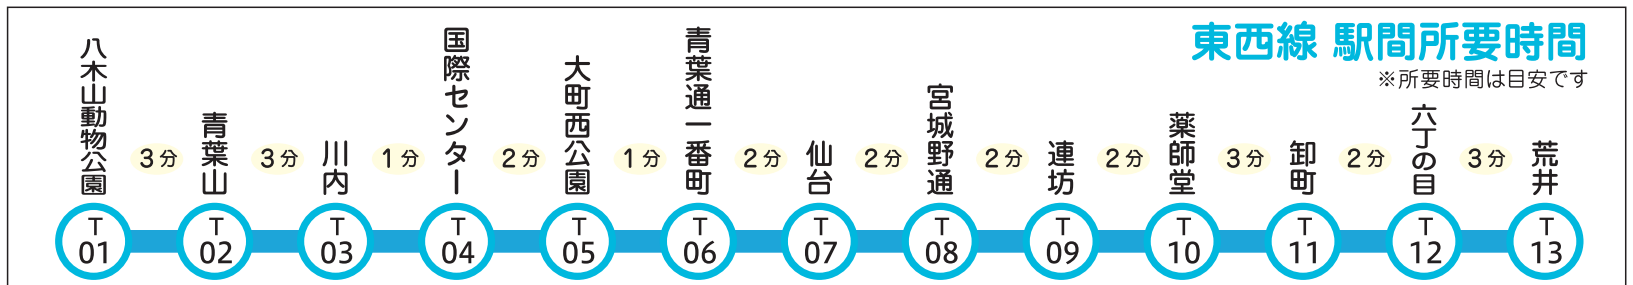

60 日赤病院経由 706 八木山南・西高校				のりば 5
地下鉄東西線		バス		
荒井駅	仙台駅	一番町駅	八木山駅	八木山駅発
12:45	12:58	13:00	13:11	13:20
13:45	13:58	14:00	14:11	14:20
14:45	14:58	15:00	15:11	15:20
19:48	20:01	20:03	20:14	20:22
20:37	20:51	20:53	21:03	21:12
21:07	21:21	21:23	21:33	21:42
21:40	21:53	21:55	22:06	22:14
22:11	22:25	22:27	22:37	22:45
22:35	22:49	22:51	23:01	23:08

36 日赤病院				のりば 5
地下鉄東西線		バス		
荒井駅	仙台駅	一番町駅	八木山駅	八木山駅発
8:00	8:14	8:16	8:26	8:35
13:07	13:21	13:23	13:33	13:42
14:07	14:21	14:23	14:33	14:42
15:00	15:13	15:15	15:26	15:37

■ 時刻 / 運賃 / 定期券 / ICカード乗車券 / 経路など
交通局案内センター
TEL.022-222-2256
営業時間 月～金 8:30～18:30
土・日・祝 8:30～17:00
宮城交通バスについてのお問い合わせは
TEL.022-771-5310(平日 9:00～17:30)

宮城交通 八木山南団地経由 長町駅東口				のりば 6
地下鉄東西線		バス		
荒井駅	仙台駅	一番町駅	八木山駅	八木山駅発
6:00	6:13	6:15	6:26	6:40
6:52	7:06	7:08	7:18	7:30
11:30	11:43	11:45	11:56	12:05
13:30	13:43	13:45	13:56	14:05
15:30	15:43	15:45	15:56	16:05
17:36	17:49	17:51	18:02	18:10
18:36	18:49	18:51	19:02	19:10

宮城交通 西の平経由 長町駅東口				のりば 6
地下鉄東西線		バス		
荒井駅	仙台駅	一番町駅	八木山駅	八木山駅発
6:20	6:33	6:35	6:46	7:00
8:25	8:39	8:41	8:51	8:57
12:30	12:43	12:45	12:56	13:05
14:15	14:28	14:30	14:41	14:47
15:15	15:28	15:30	15:41	15:47
18:12	18:25	18:27	18:38	18:46
19:12	19:25	19:27	19:38	19:46
20:22	20:36	20:38	20:48	20:58
21:15	21:28	21:30	21:41	21:48
22:11	22:25	22:27	22:37	22:50

■ この時刻表に関するご意見・ご感想は
仙台市交通局 鉄道管理部 営業課
TEL.022-712-8329