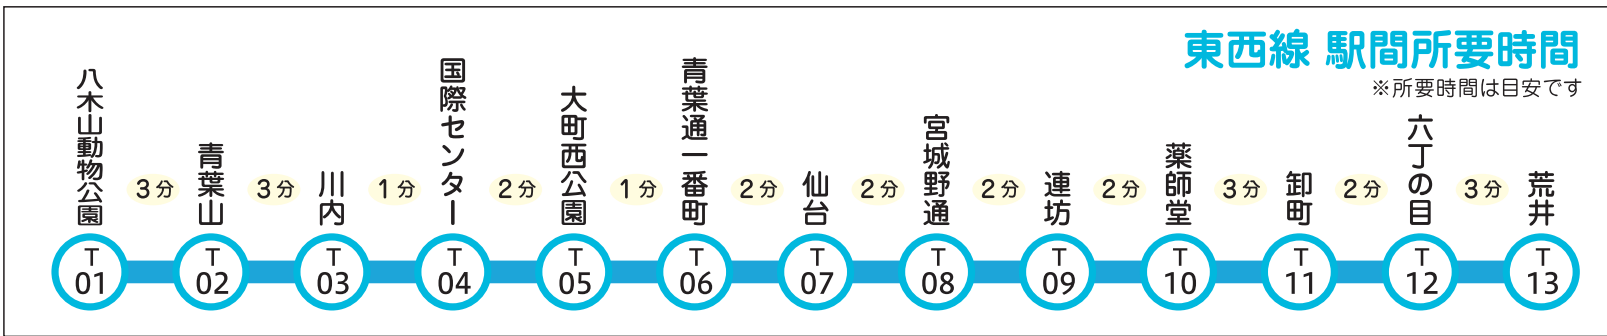

45 704 緑ヶ丘三丁目					のりば 3
地下鉄東西線					
荒井駅	仙台駅	一番町駅	八木山駅	八木山駅発	
6:45	6:58	7:00	7:11	7:16	
7:15	7:28	7:30	7:41	7:50	
7:49	8:03	8:05	8:15	8:22	
8:10	8:24	8:26	8:36	8:42	
8:30	8:44	8:46	8:57	9:04	
9:00	9:14	9:16	9:26	9:34	
9:30	9:43	9:45	9:56	10:04	
10:00	10:13	10:15	10:26	10:34	
10:30	10:43	10:45	10:56	11:04	
11:00	11:13	11:15	11:26	11:34	
11:30	11:43	11:45	11:56	12:04	
12:00	12:13	12:15	12:26	12:37	
12:30	12:43	12:45	12:56	13:04	
13:07	13:21	13:23	13:33	13:38	
13:30	13:43	13:45	13:56	14:04	
14:00	14:13	14:15	14:26	14:37	
14:37	14:51	14:53	15:03	15:12	
15:00	15:13	15:15	15:26	15:37	
15:37	15:51	15:53	16:03	16:12	
16:06	16:19	16:21	16:32	16:42	
16:30	16:43	16:45	16:56	17:03	
16:54	17:07	17:09	17:20	17:27	
17:12	17:25	17:27	17:38	17:47	
17:30	17:43	17:45	17:56	18:03	
17:54	18:07	18:09	18:20	18:27	
18:12	18:25	18:27	18:38	18:47	
18:30	18:43	18:45	18:56	19:03	
19:00	19:13	19:15	19:26	19:33	
19:18	19:31	19:33	19:44	19:53	
19:36	19:49	19:51	20:02	20:10	
20:07	20:21	20:23	20:33	20:43	
20:37	20:51	20:53	21:03	21:10	
21:07	21:21	21:23	21:33	21:43	
21:30	21:43	21:45	21:56	22:10	
22:00	22:13	22:15	22:26	22:38	
22:35	22:49	22:51	23:01	23:10	

■ 時刻 / 運賃 / 定期券 / ICカード乗車券 / 経路など

交通局案内センター

TEL.022-222-2256

営業時間 月～金 8:30～18:30
土・日・祝 8:30～17:00

● 宮城交通バスについてのお問い合わせは
TEL.022-771-5310(平日 9:00～17:30)

■ この時刻表に関するご意見・ご感想は
仙台市交通局 鉄道管理部 営業課

TEL.022-712-8329

地下鉄東西線

八木山動物公園駅

バスのりつき時刻表

平日

5・6のりば

【時刻表内駅名略称表記】 八木山駅：八木山動物公園駅／一番町駅：青葉通一番町駅

※地下鉄駅からバスへののりつき時間は5分を見込んでいます。

※交通事情によりバスの出発が遅れる場合がございます。

発行：仙台市交通局
2017年4月現在