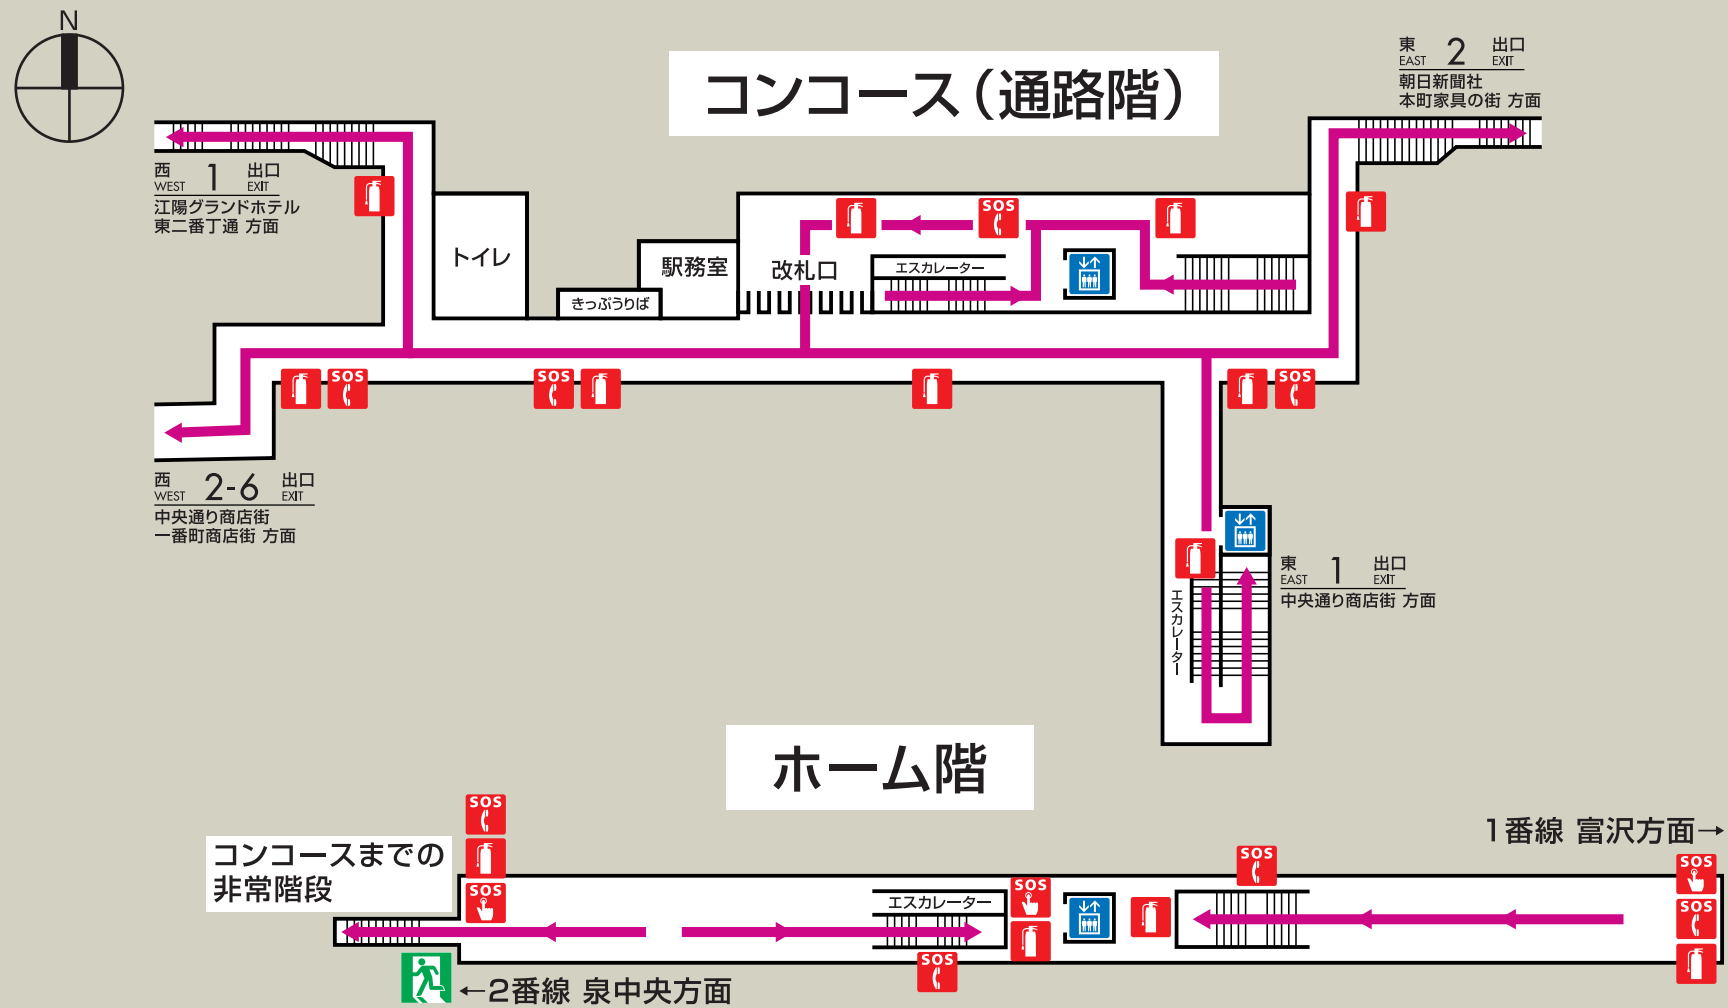

広瀬通駅避難経路・防災設備等のご案内

火災等の場合は、駅務員の誘導にしたがって、落ち着いて避難してください。

- 〈凡 例〉 ← 避難経路 非常口 消火器 SOS 非常電話・火災報知器・消火栓 SOS 列車非常停止押しボタン
- ※このほか当駅には排煙設備も設置しております。 エレベーター (火災等の非常時は使用しないでください。)