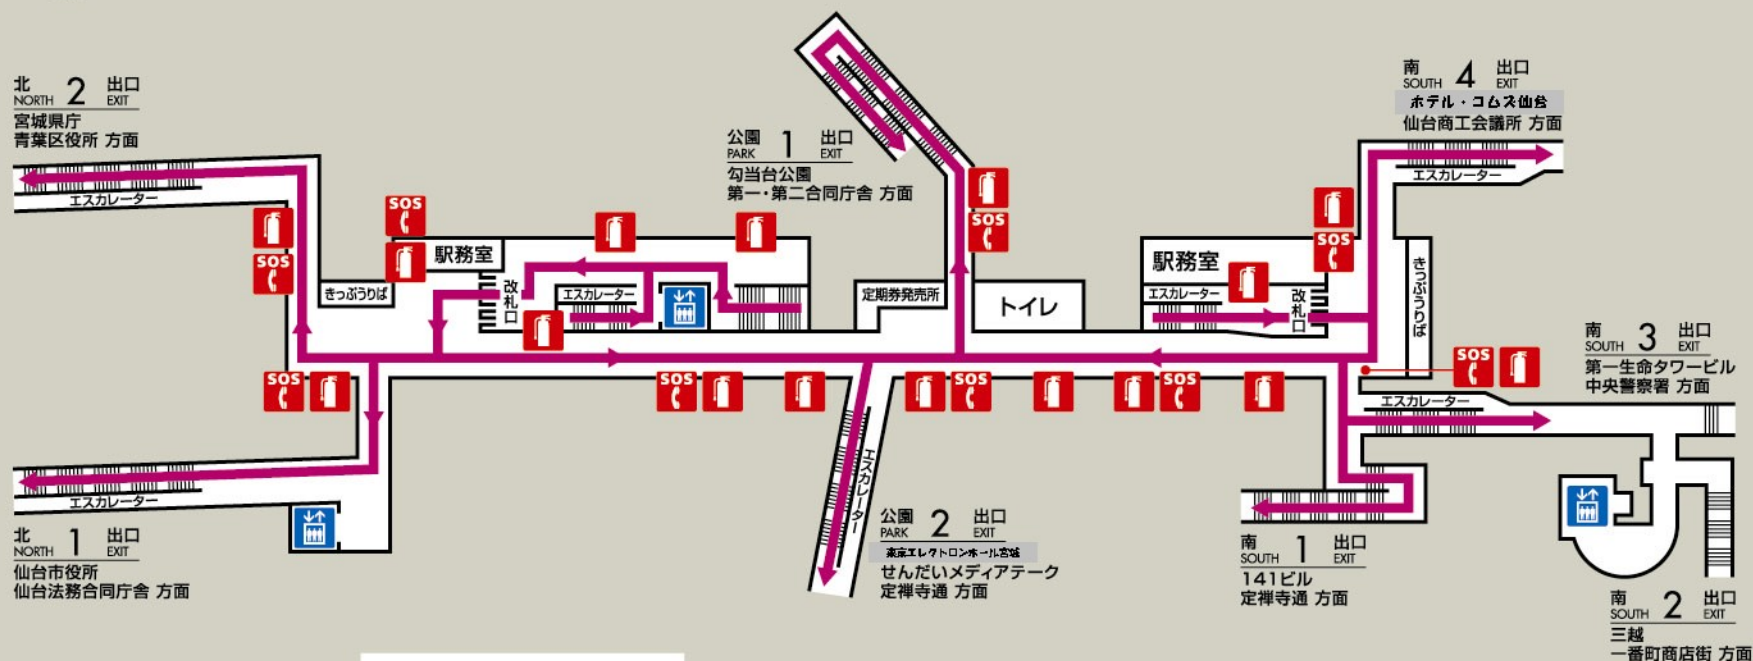

勾当台公園駅避難経路・防災設備等のご案内

火災等の場合は、駅務員の誘導にしたがって、落ち着いて避難してください。

コンコース（通路階）

ホーム階

〈凡 例〉 ← 避難経路 消火器 SOS 非常電話・火災報知器・消火栓 SOS 列車非常停止押しボタン

※このほか当駅には排煙設備も設置しております。

エレベーター（火災等の非常時は使用しないでください。）