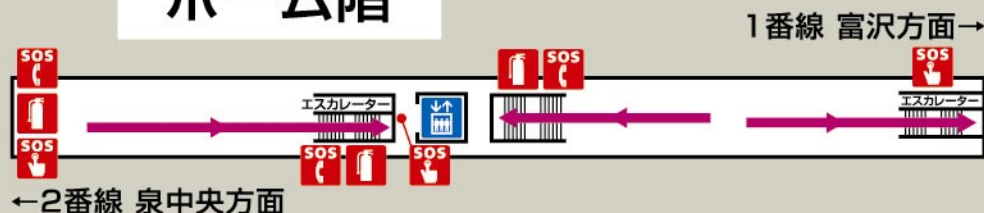

勾当台公園駅避難経路・防災設備等のご案内

火災等の場合は、駅務員の誘導にしたがって、落ち着いて避難してください。

コンコース（通路階）

ホーム階

〈凡 例〉 ← 避難経路 消火器 SOS 非常電話・火災報知器・消火栓 SOS 列車非常停止押しボタン

※このほか当駅には排煙設備も設置しております。

エレベーター（火災等の非常時は使用しないでください。）