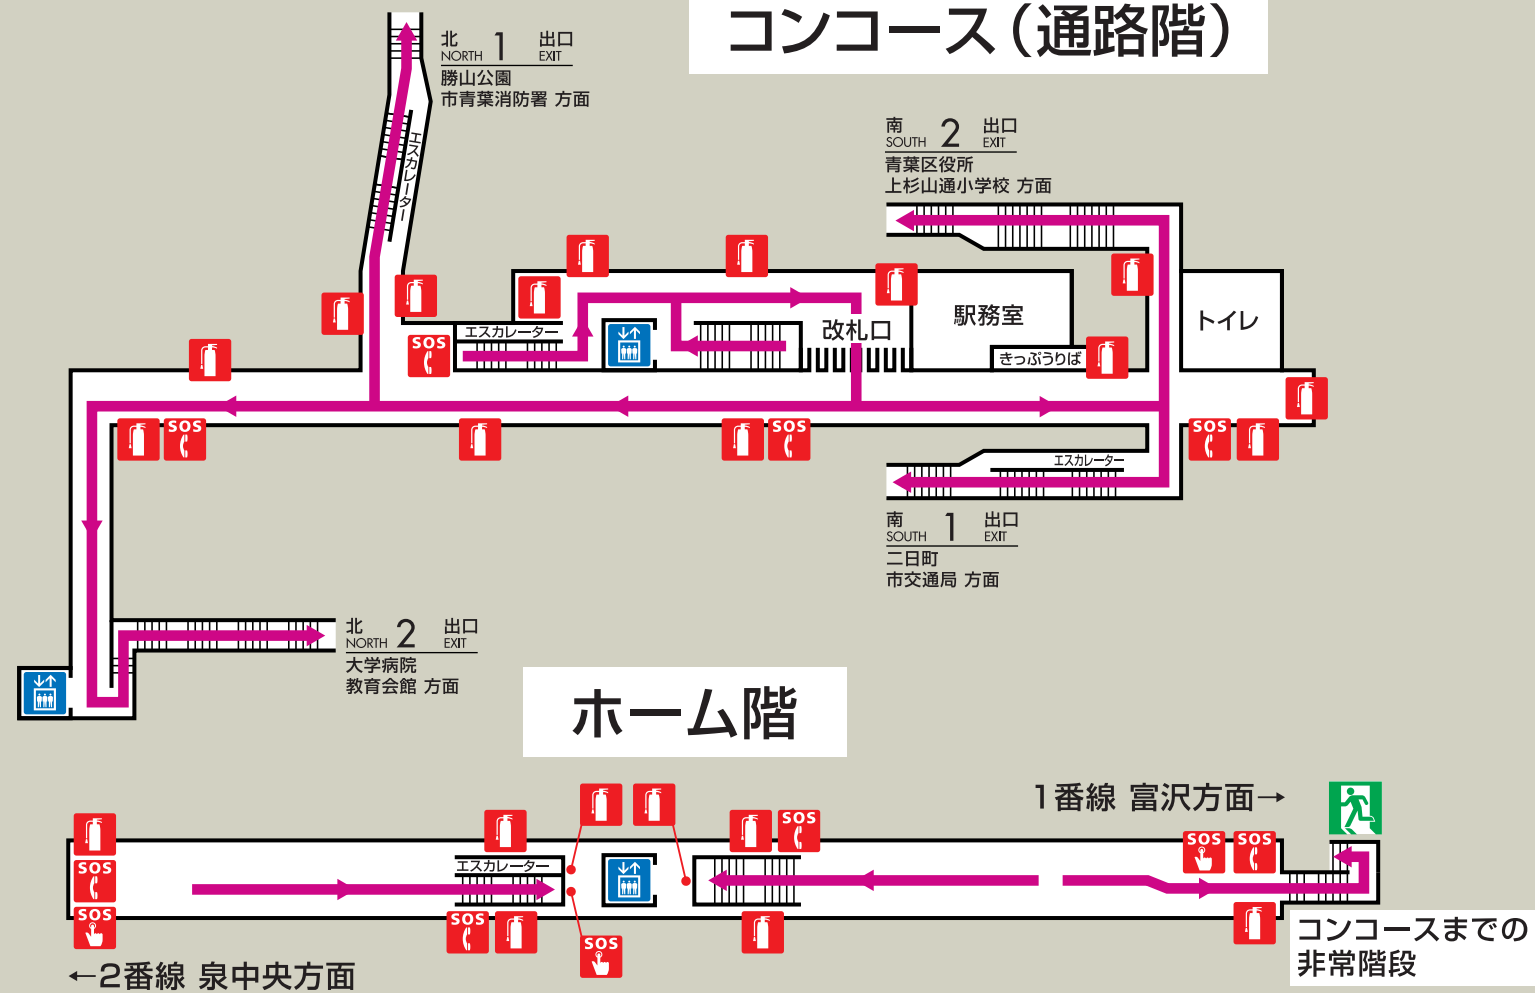

北四番丁駅避難経路・防災設備等のご案内

火災等の場合は、駅務員の誘導にしたがって、落ち着いて避難してください。

- 〈凡 例〉
- ← 避難経路
 - 非常口
 - 消火器
 - SOS 非常電話・火災報知器・消火栓
 - SOS 列車非常停止押しボタン
 - エレベーター (火災等の非常時は使用しないでください。)
- ※このほか当駅には排煙設備も設置しております。