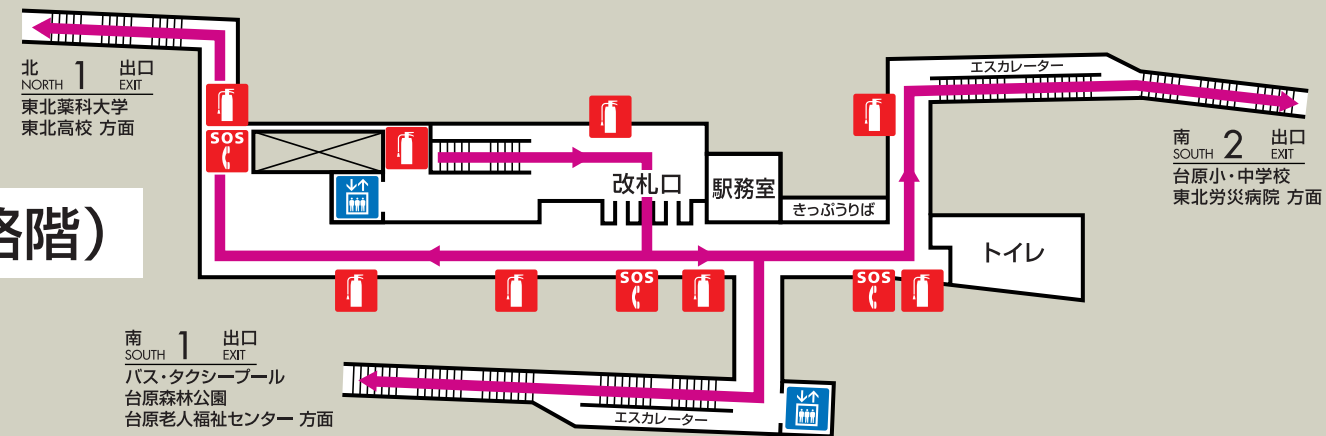

台原駅避難経路・防災設備等のご案内

火災等の場合は、駅務員の誘導にしたがって、落ち着いて避難してください。

コンコース (通路階)

B2通路階

ホーム階

- 〈凡 例〉
- ← 避難経路
 - 非常口
 - 消火器
 - 非常電話・火災報知器・消火栓
 - 列車非常停止押しボタン
- ※このほか当駅には排煙設備も設置しております。 エレベーター (火災等の非常時は使用しないでください。)