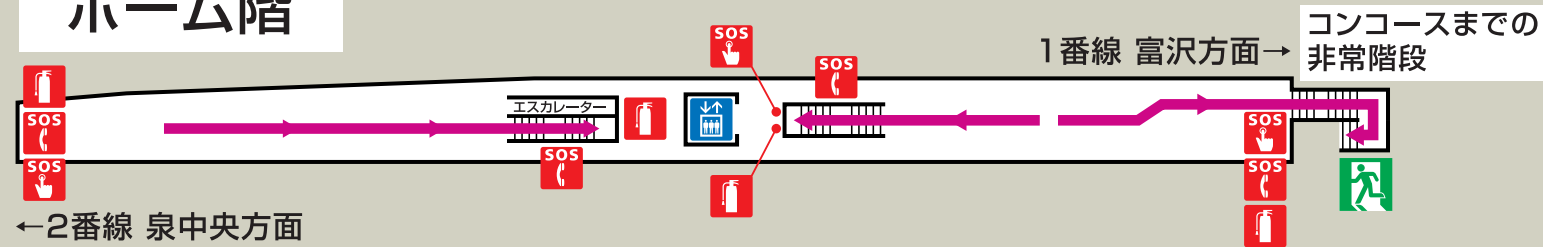

台原駅避難経路・防災設備等のご案内

火災等の場合は、駅務員の誘導にしたがって、落ち着いて避難してください。

コンコース (通路階)

B2通路階

ホーム階

- 〈凡 例〉
- ← 避難経路
 - 非常口
 - 消火器
 - 非常電話・火災報知器・消火栓
 - 列車非常停止押しボタン
- ※このほか当駅には排煙設備も設置しております。 エレベーター (火災等の非常時は使用しないでください。)