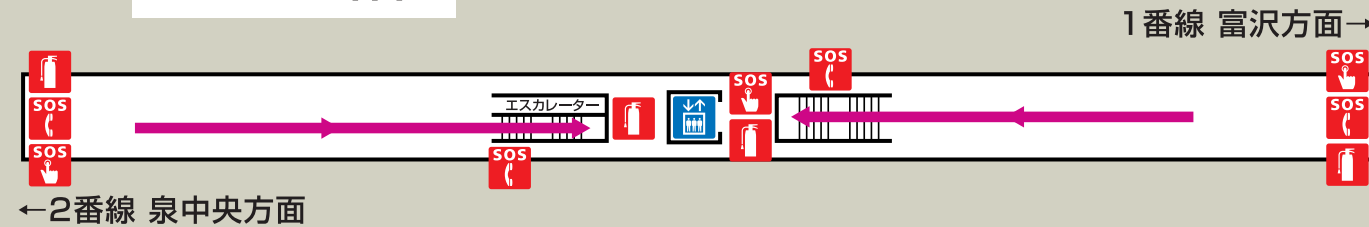

ホーム階

1. 〈凡 例〉
2. ← 避難経路
   - 🔥 消火器
   - SOS 📞 非常電話・火災報知器・消火栓
   - SOS 🛑 列車非常停止押しボタン
   - 🚪 エレベーター (火災等の非常時は使用しないでください。)