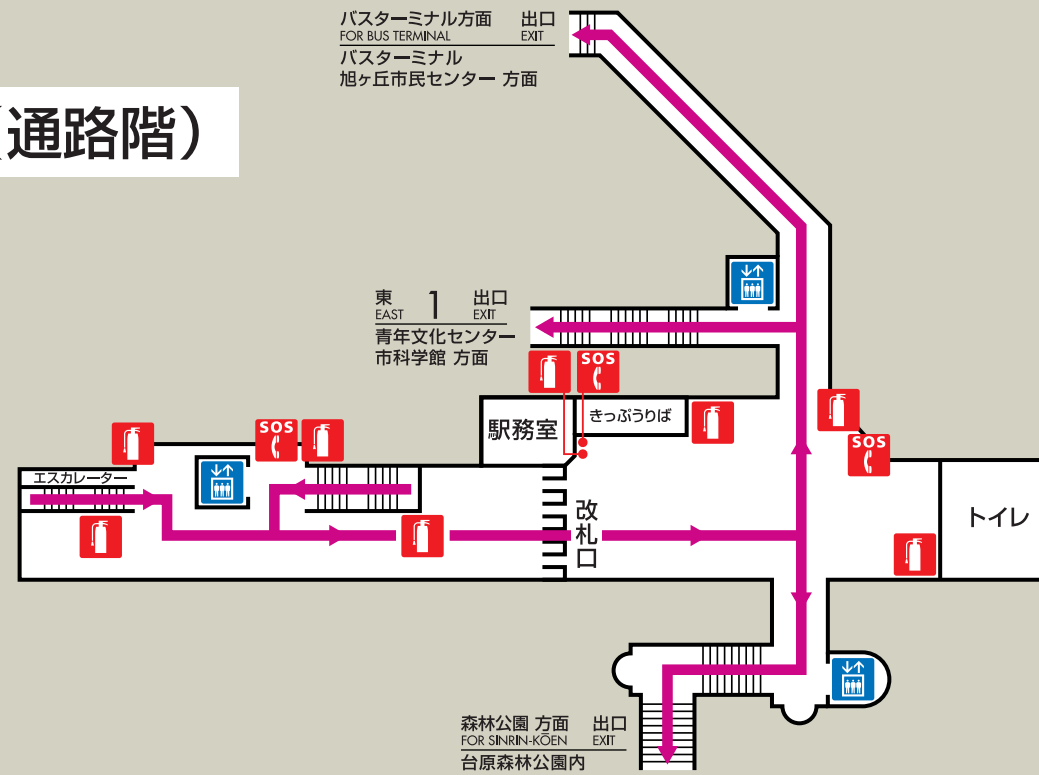

# 旭ヶ丘駅避難経路・防災設備等のご案内

火災等の場合は、駅務員の誘導にしたがって、落ち着いて避難してください。

## コンコース (通路階)