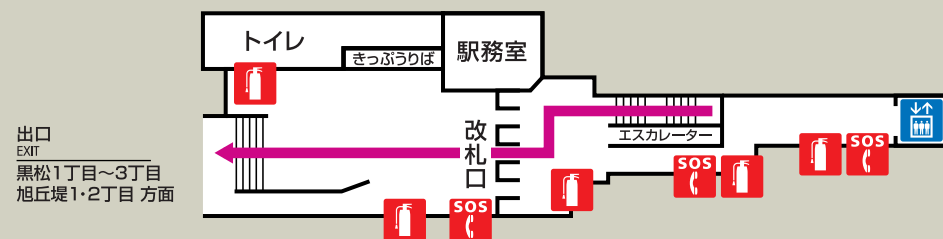

# 黒松駅避難経路・防災設備等のご案内

火災等の場合は、駅務員の誘導にしたがって、落ち着いて避難してください。

## コンコース（通路階）

## ホーム階

〈凡 例〉 ← 避難経路

消火器

非常電話・火災報知器・消火栓

列車非常停止押しボタン

エレベーター（火災等の非常時は使用しないでください。）