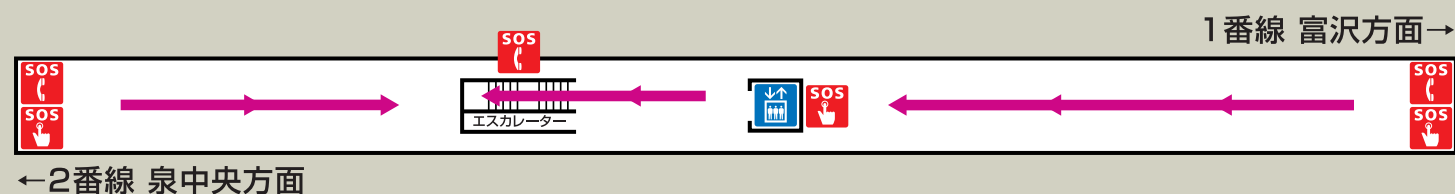

ホーム階

〈凡 例〉 ← 避難経路

消火器

非常電話・火災報知器・消火栓

列車非常停止押しボタン

エレベーター（火災等の非常時は使用しないでください。）