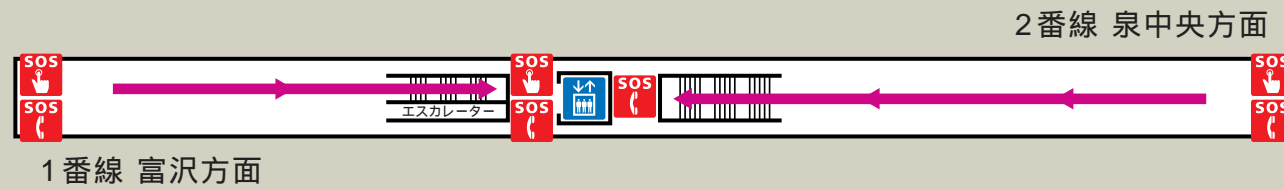

ホーム階

1. 凡 例
2. ← 避難経路
   - 消火器
   - SOS 非常電話・火災報知器・消火栓
   - SOS 列車非常停止押しボタン
   - エレベーター(火災等の非常時は使用しないでください。)