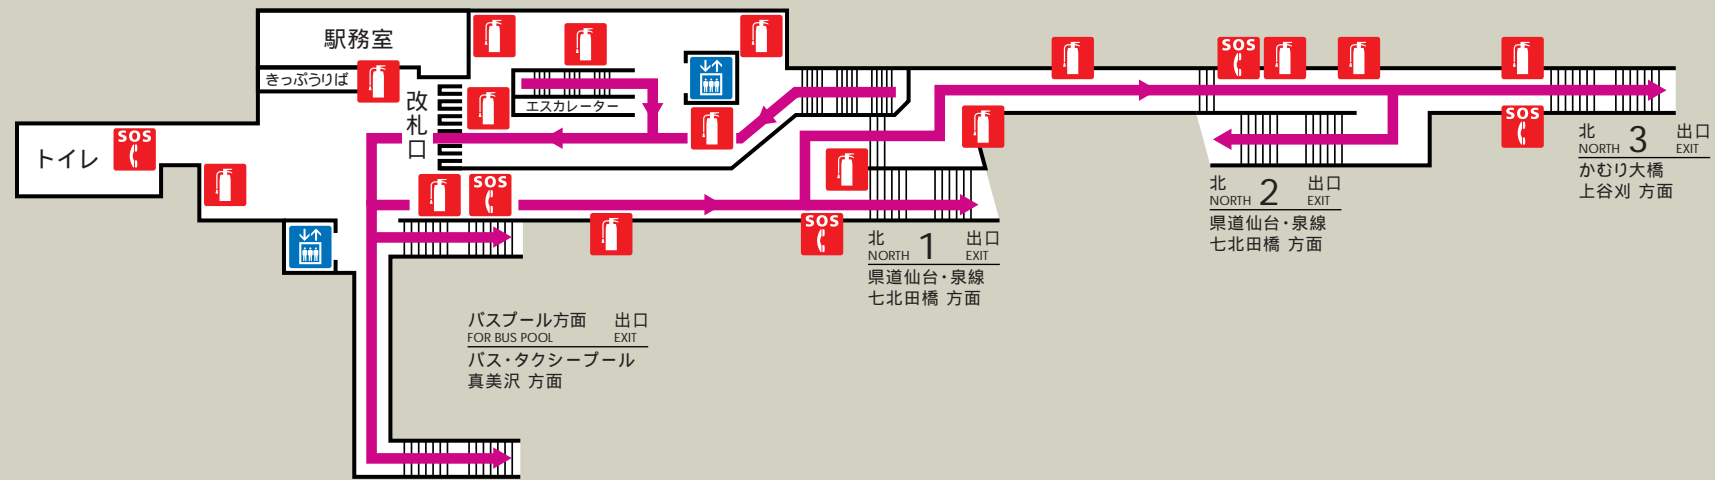

# 八乙女駅避難経路・防災設備等のご案内

火災等の場合は、駅務員の誘導にしたがって、落ち着いて避難してください。

## コンコース(通路階)

## ホーム階

- 凡 例
- ← 避難経路
  - 消火器
  - SOS 非常電話・火災報知器・消火栓
  - SOS 列車非常停止押しボタン
  - エレベーター(火災等の非常時は使用しないでください。)