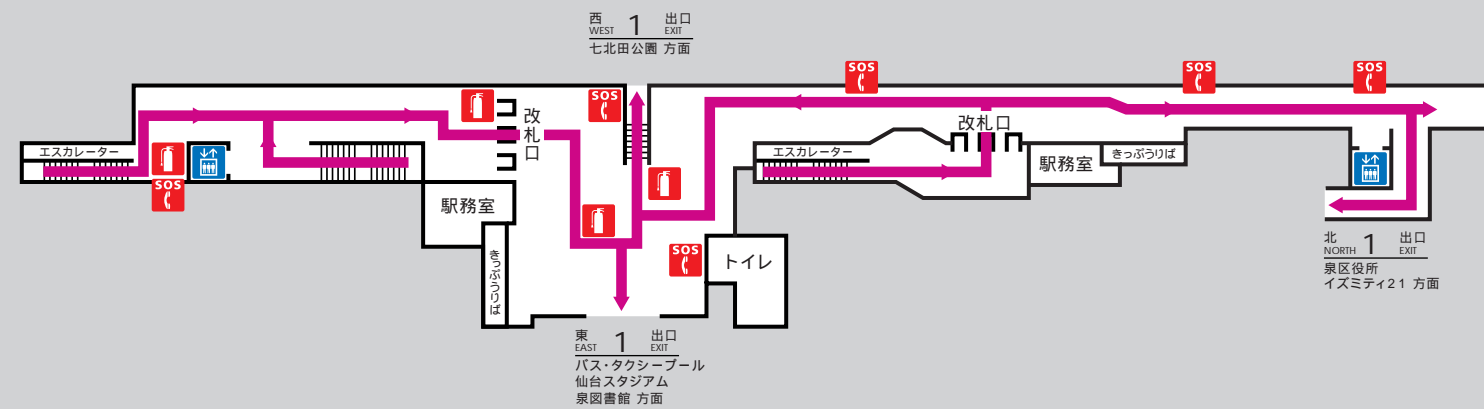

泉中央駅避難経路・防災設備等のご案内

火災等の場合は、駅務員の誘導にしたがって、落ち着いて避難してください。

コンコース(通路階)

ホーム階

- 凡 例
- ← 避難経路
 - 非常口
 - 消火器
 - SOS 非常電話・火災報知器・消火栓
 - STOP 列車非常停止押しボタン
- このほか当駅には排煙設備も設置しております。
- エレベーター(火災等の非常時は使用しないでください。)