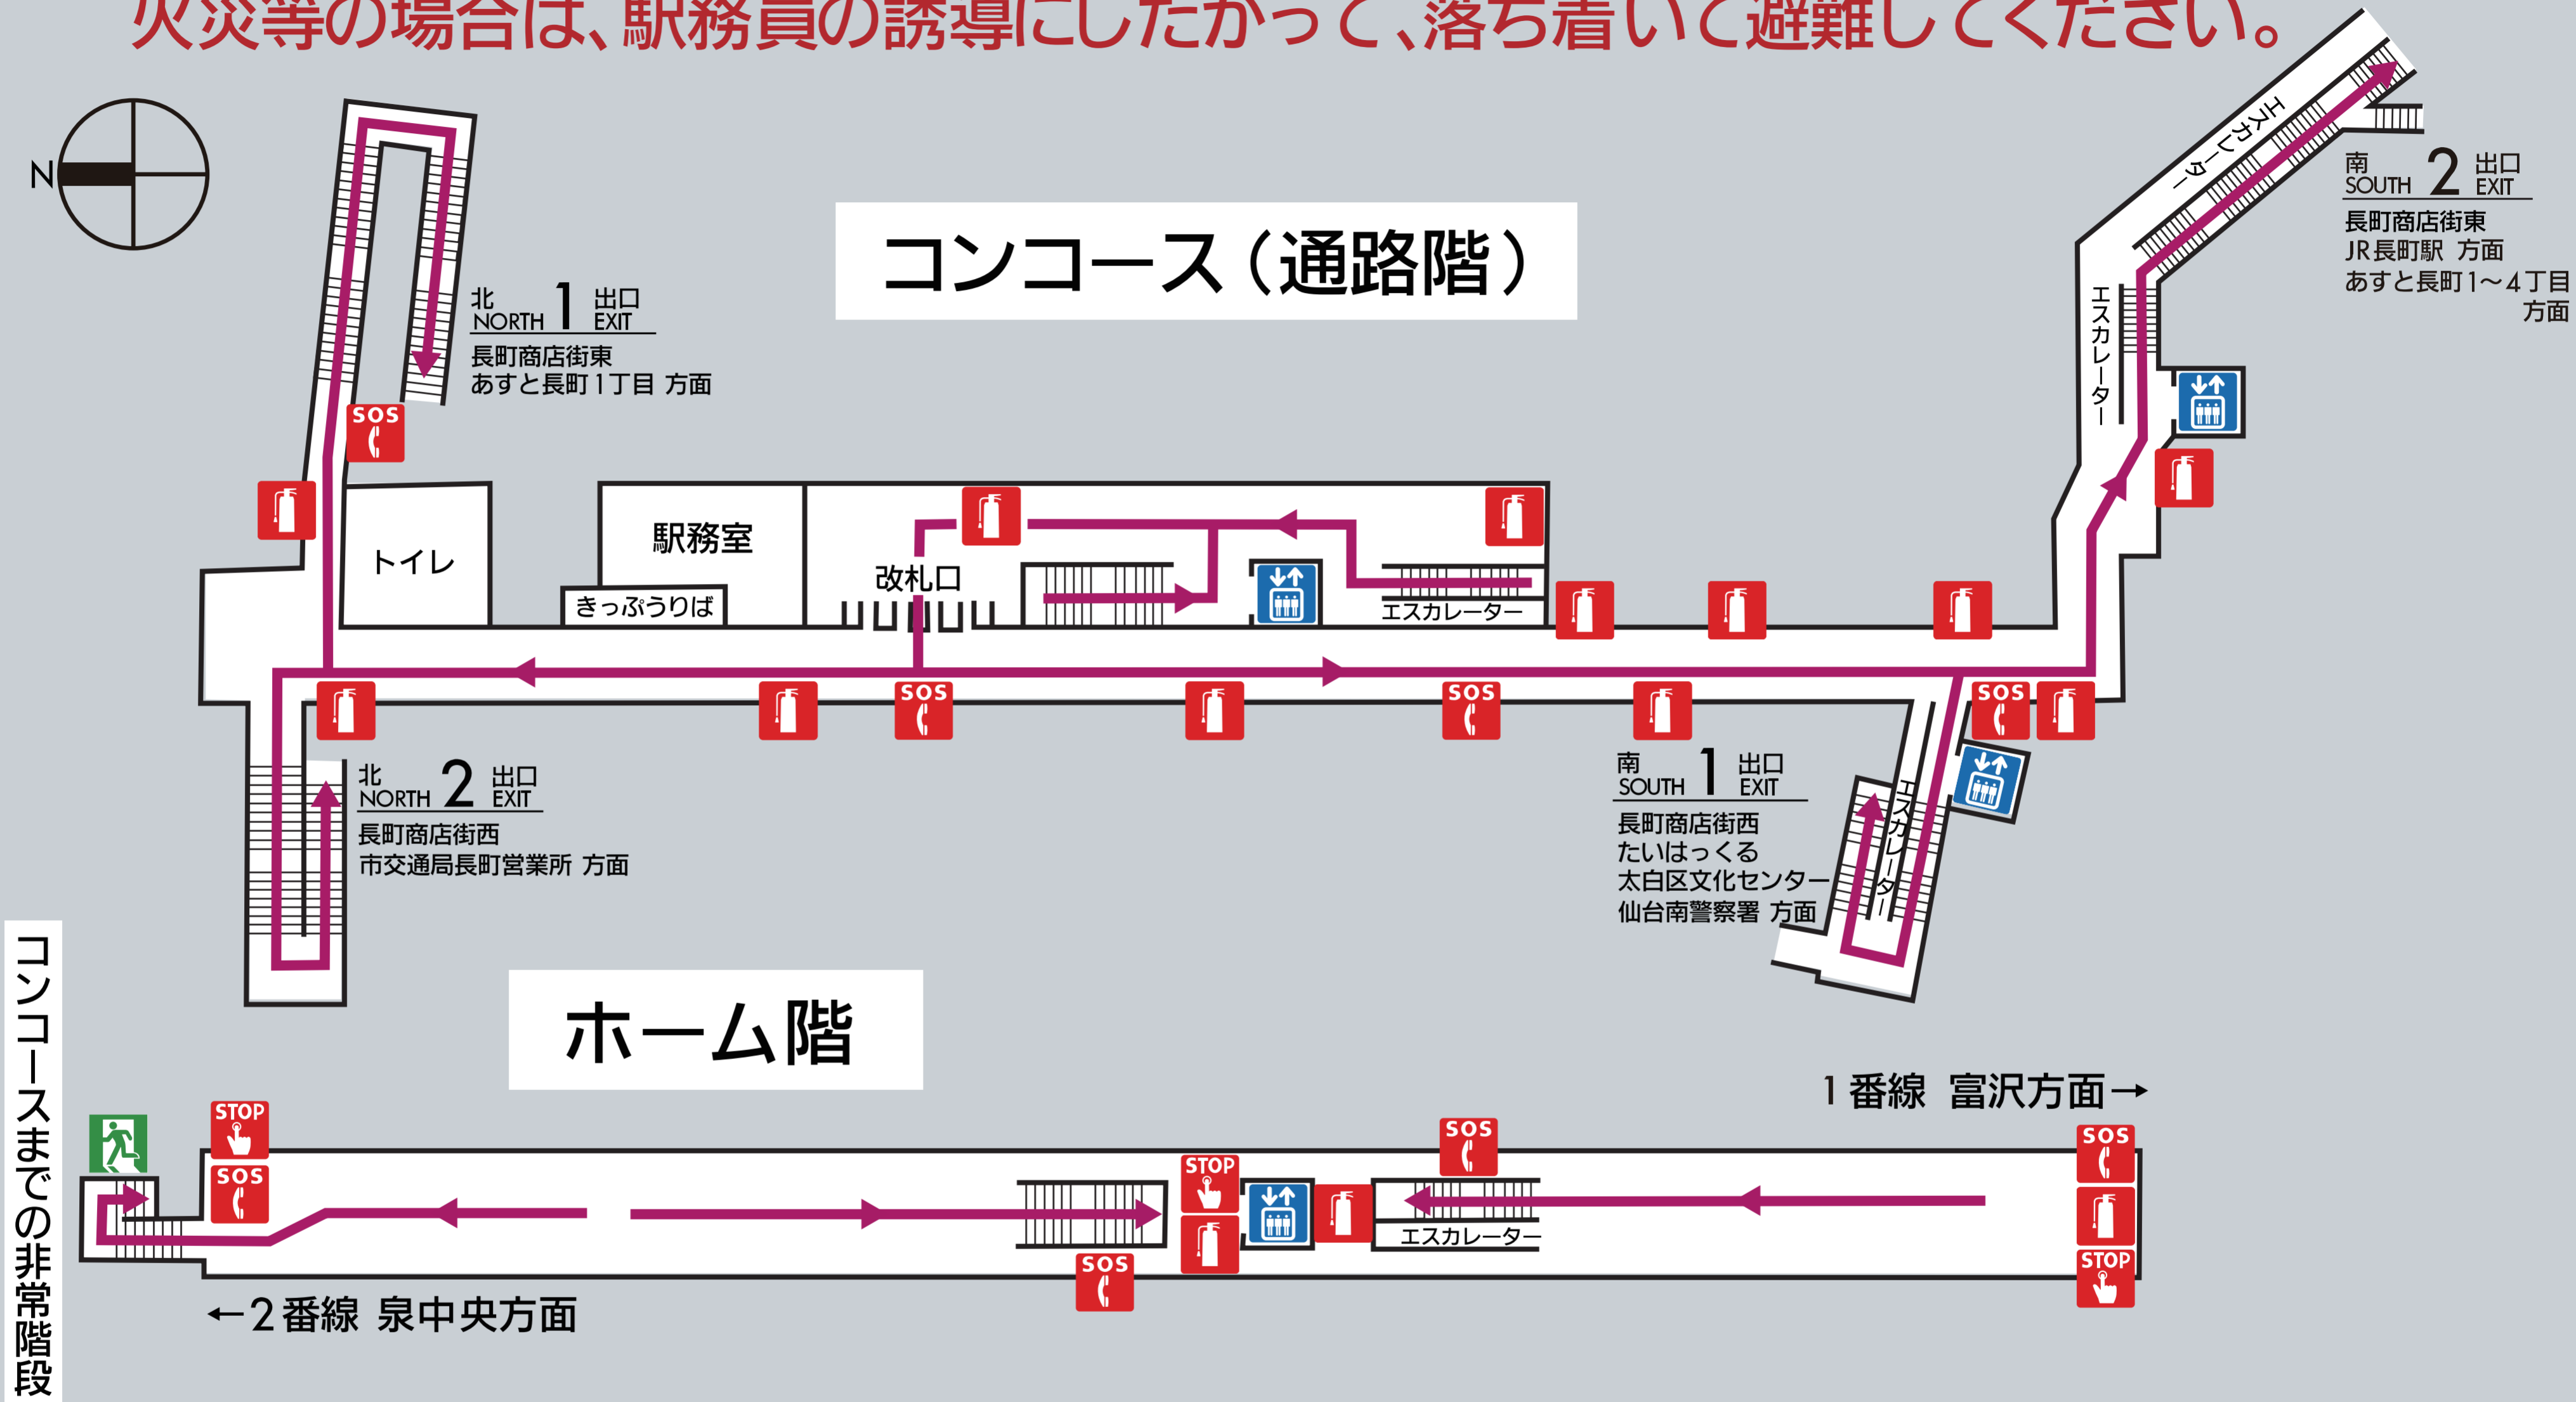

# 長町駅避難経路・防災設備等のご案内

火災等の場合は、駅務員の誘導にしたがって、落ち着いて避難してください。

- 〈凡 例〉
- ← 避難経路
  - 非常口
  - 消火器
  - SOS 非常電話・火災報知器・消火栓
  - STOP 列車非常停止押しボタン
- ※このほか当駅には排煙設備も設置しております。
- エレベーター (火災等の非常時は使用しないでください。)