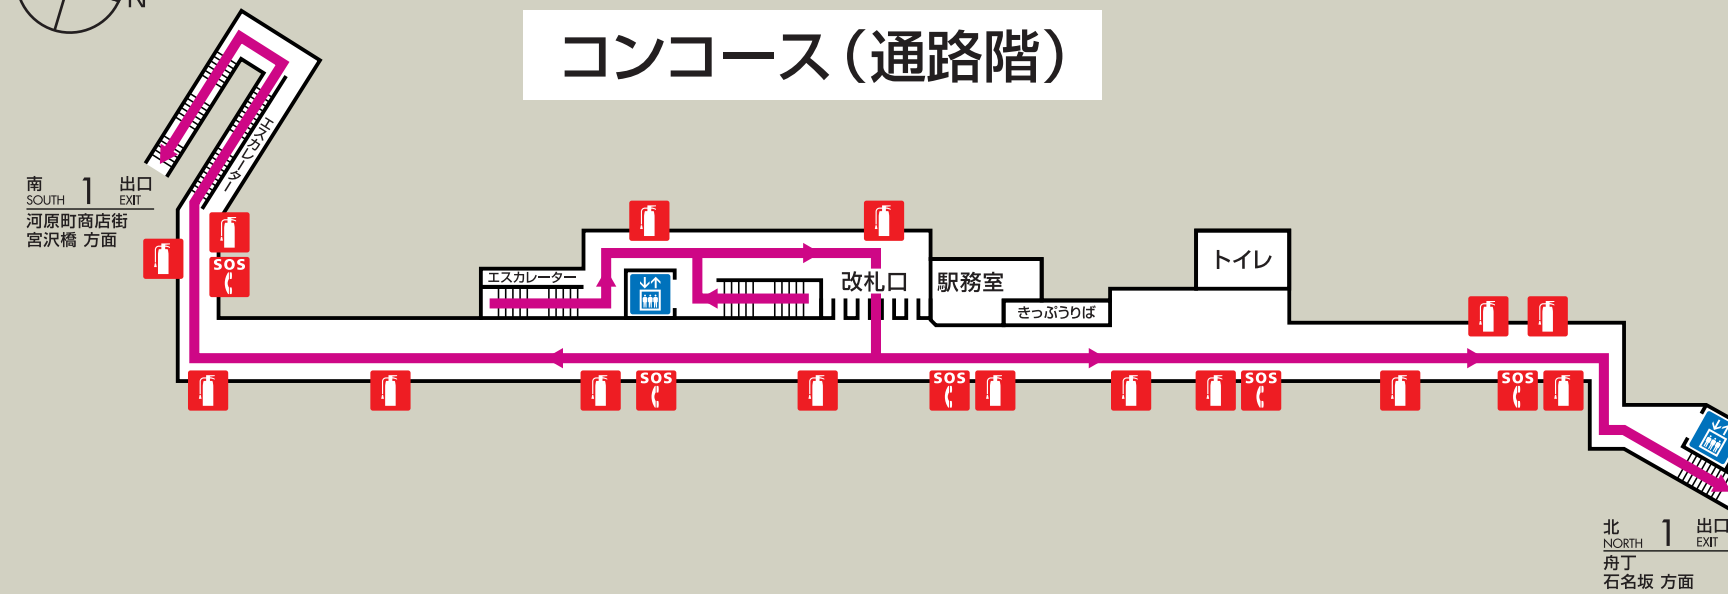

河原町駅避難経路・防災設備等のご案内

火災等の場合は、駅務員の誘導にしたがって、落ち着いて避難してください。

コンコース (通路階)

ホーム階

〈凡 例〉 ← 避難経路 非常口 消火器 SOS 非常電話・火災報知器・消火栓 SOS 列車非常停止押しボタン

※このほか当駅には排煙設備も設置しております。

エレベーター (火災等の非常時は使用しないでください。)