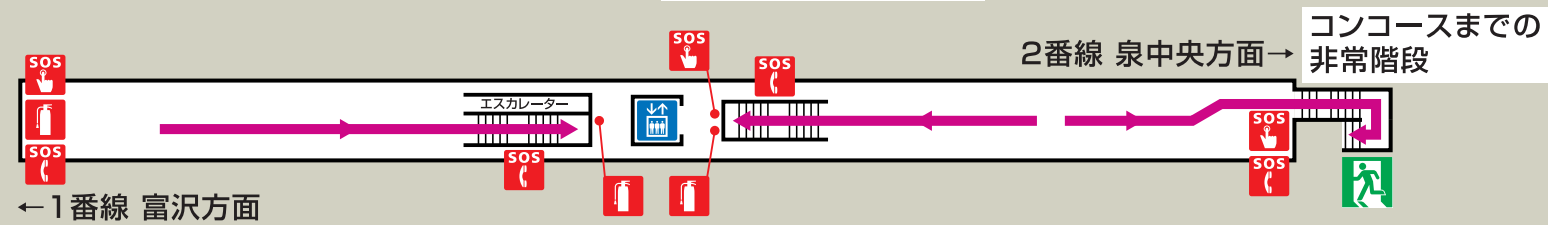

河原町駅避難経路・防災設備等のご案内

火災等の場合は、駅務員の誘導にしたがって、落ち着いて避難してください。

コンコース (通路階)

ホーム階

〈凡 例〉 ← 避難経路 非常口 消火器 SOS 非常電話・火災報知器・消火栓 SOS 列車非常停止押しボタン

※このほか当駅には排煙設備も設置しております。

エレベーター (火災等の非常時は使用しないでください。)