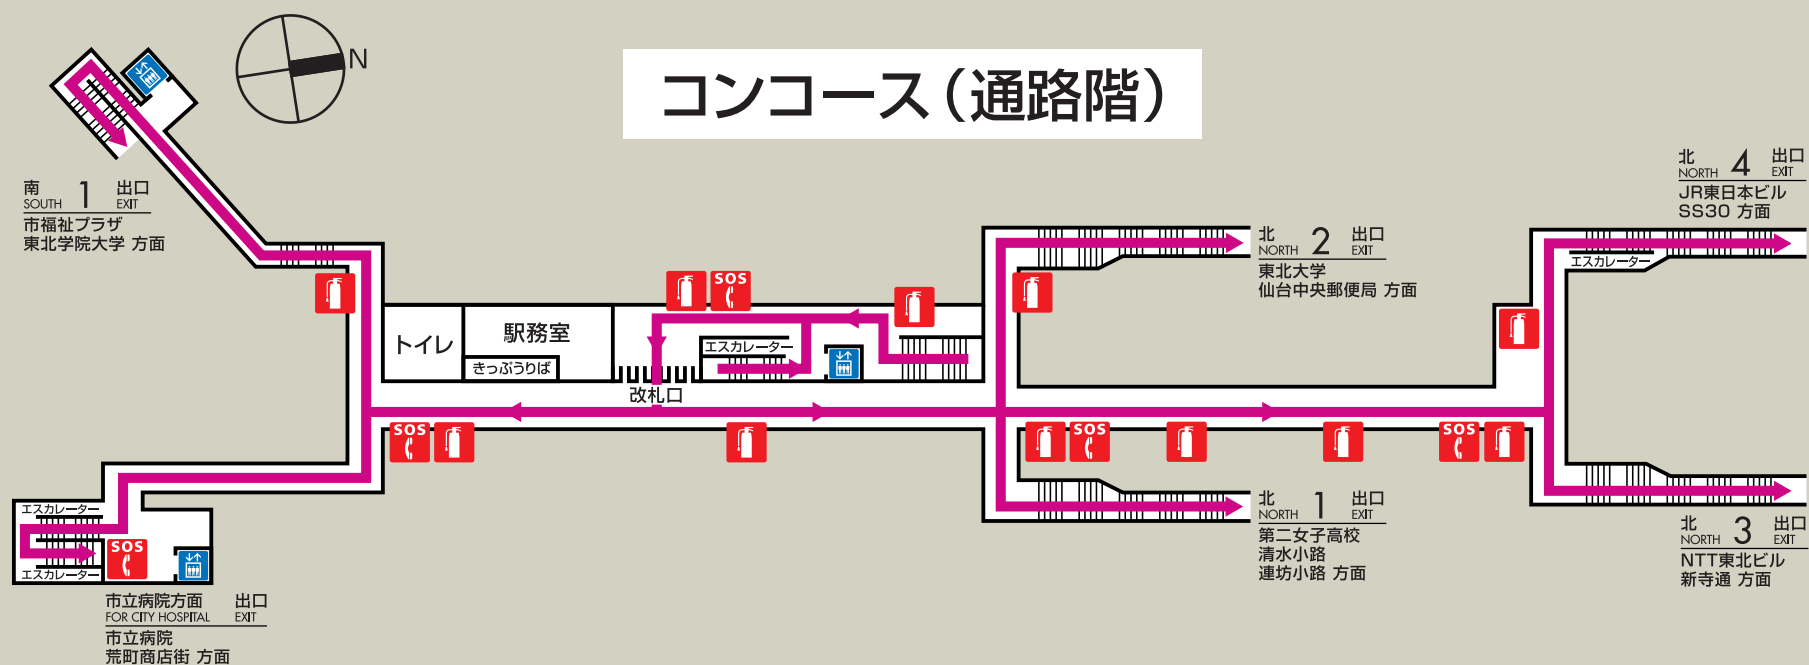

五橋駅避難経路・防災設備等のご案内

火災等の場合は、駅務員の誘導にしたがって、落ち着いて避難してください。

ホーム階

- 〈凡 例〉 ← 避難経路 非常口 消火器 SOS 非常電話・火災報知器・消火栓 SOS 列車非常停止押しボタン
- ※このほか当駅には排煙設備も設置しております。 エレベーター（火災等の非常時は使用しないでください。）