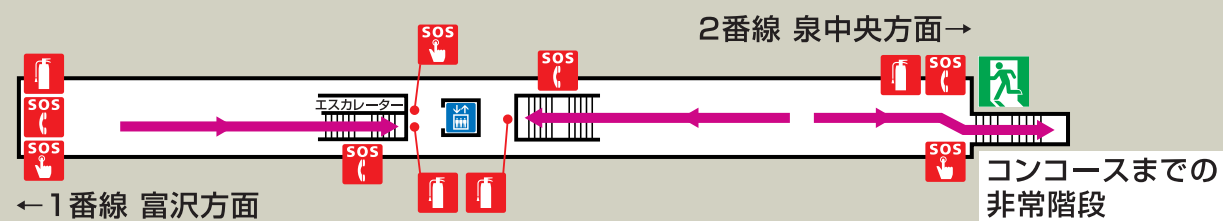

五橋駅避難経路・防災設備等のご案内

火災等の場合は、駅務員の誘導にしたがって、落ち着いて避難してください。

ホーム階

- 〈凡 例〉 ← 避難経路 非常口 消火器 SOS 非常電話・火災報知器・消火栓 SOS 列車非常停止押しボタン
- ※このほか当駅には排煙設備も設置しております。 エレベーター（火災等の非常時は使用しないでください。）