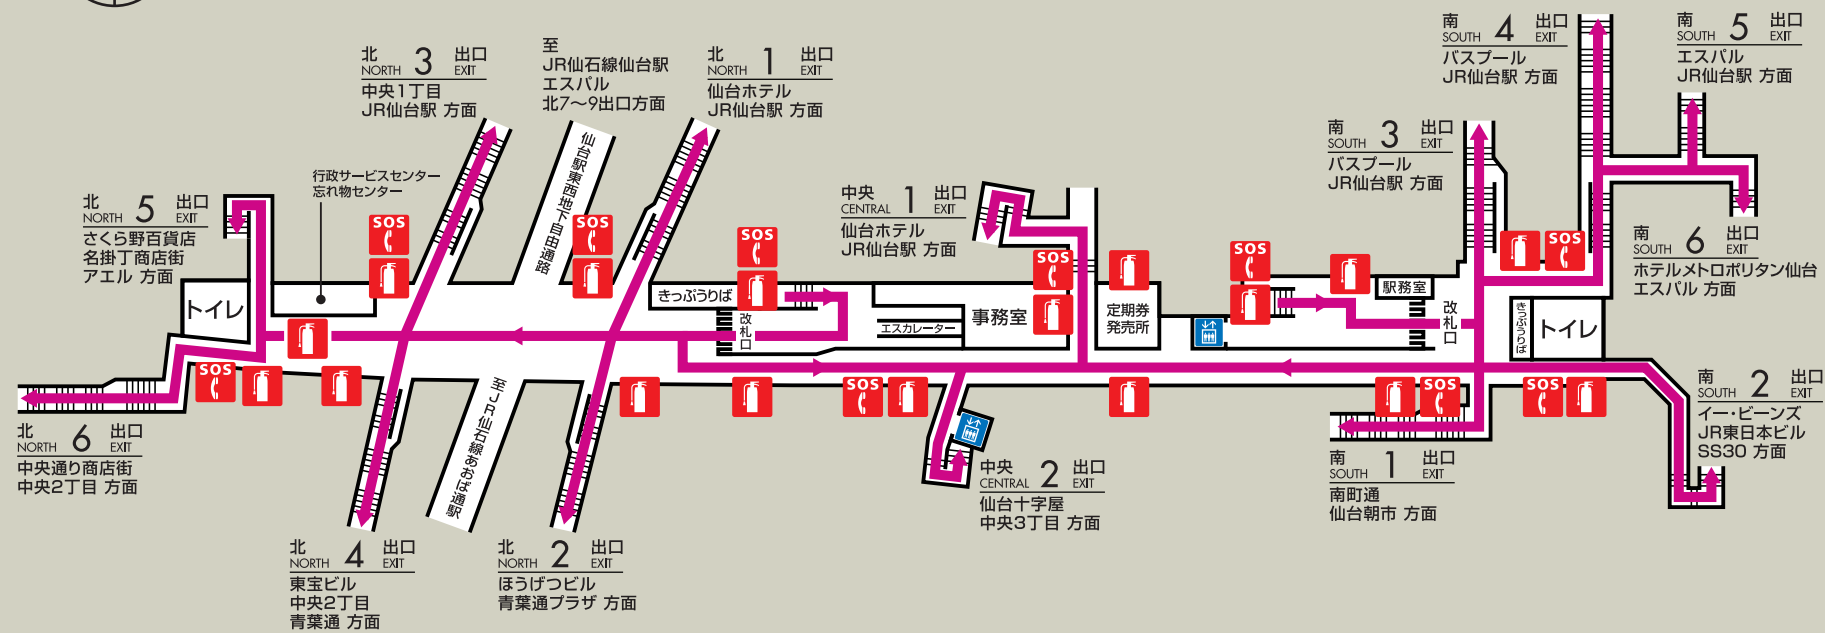

# 仙台駅避難経路・防災設備等のご案内

火災等の場合は、駅務員の誘導にしたがって、落ち着いて避難してください。

## コンコース（通路階）