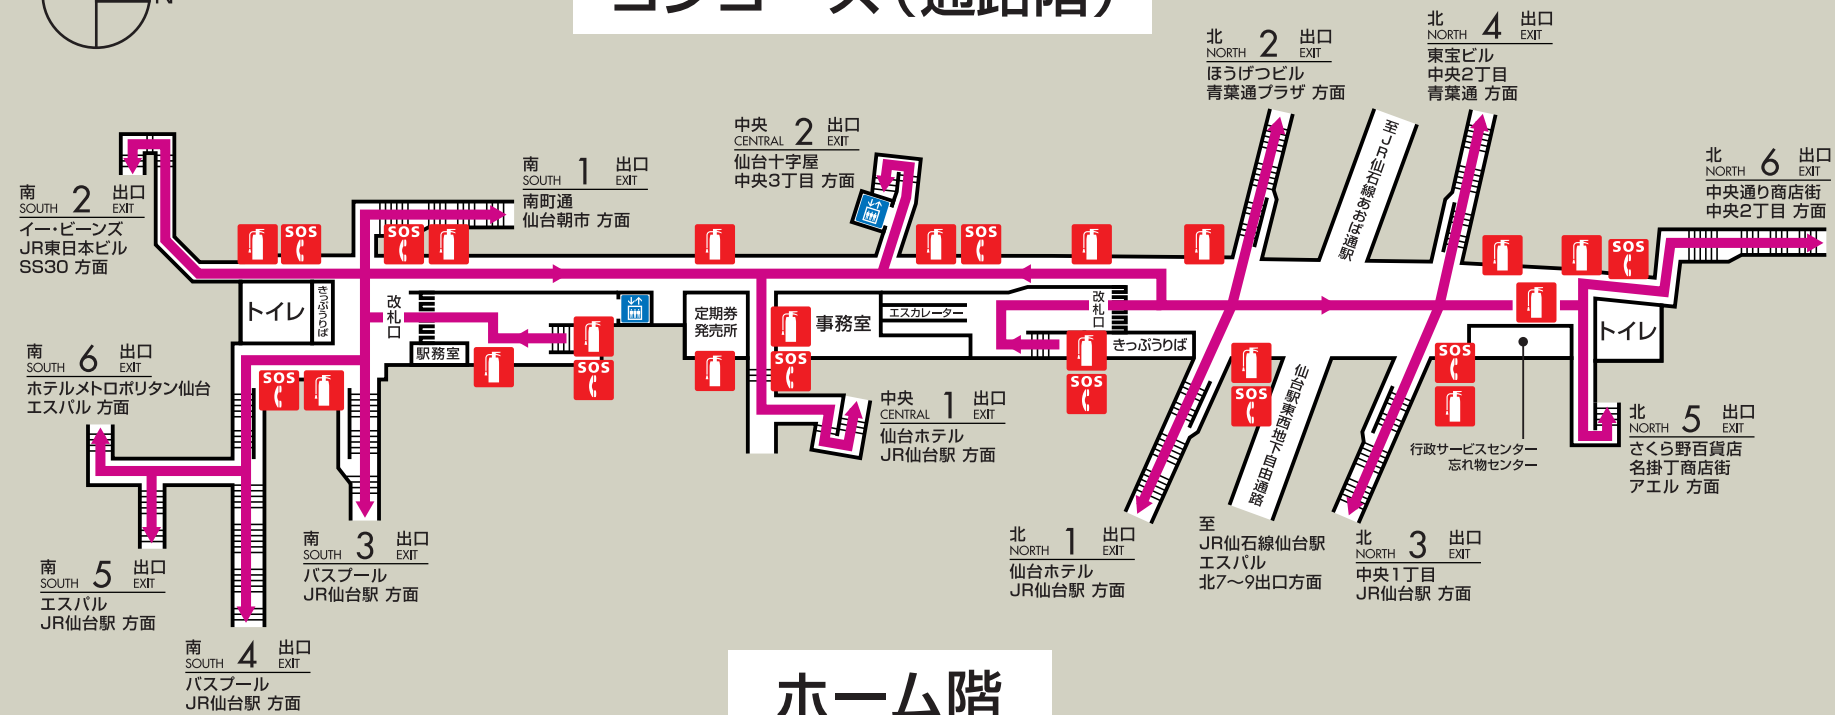

仙台駅避難経路・防災設備等のご案内

火災等の場合は、駅務員の誘導にしたがって、落ち着いて避難してください。

コンコース(通路階)

ホーム階

〈凡例〉 ← 避難経路 消火器 SOS 非常電話・火災報知器・消火栓 SOS 列車非常停止押しボタン

※このほか当駅には排煙設備も設置しております。

エレベーター(火災等の非常時は使用しないでください。)