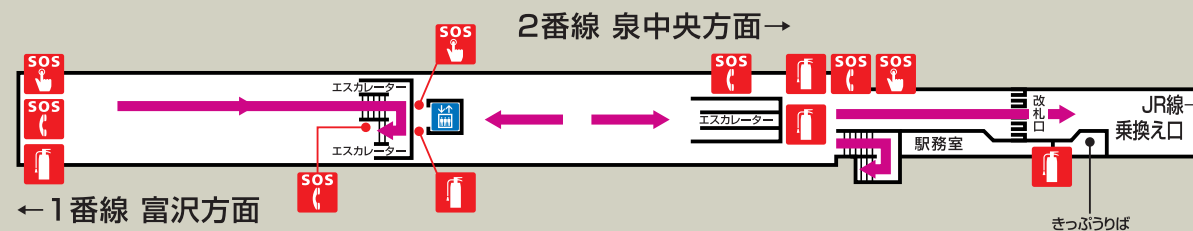

仙台駅避難経路・防災設備等のご案内

火災等の場合は、駅務員の誘導にしたがって、落ち着いて避難してください。

コンコース(通路階)

ホーム階

〈凡例〉 ← 避難経路 消火器 SOS 非常電話・火災報知器・消火栓 SOS 列車非常停止押しボタン

※このほか当駅には排煙設備も設置しております。

エレベーター(火災等の非常時は使用しないでください。)