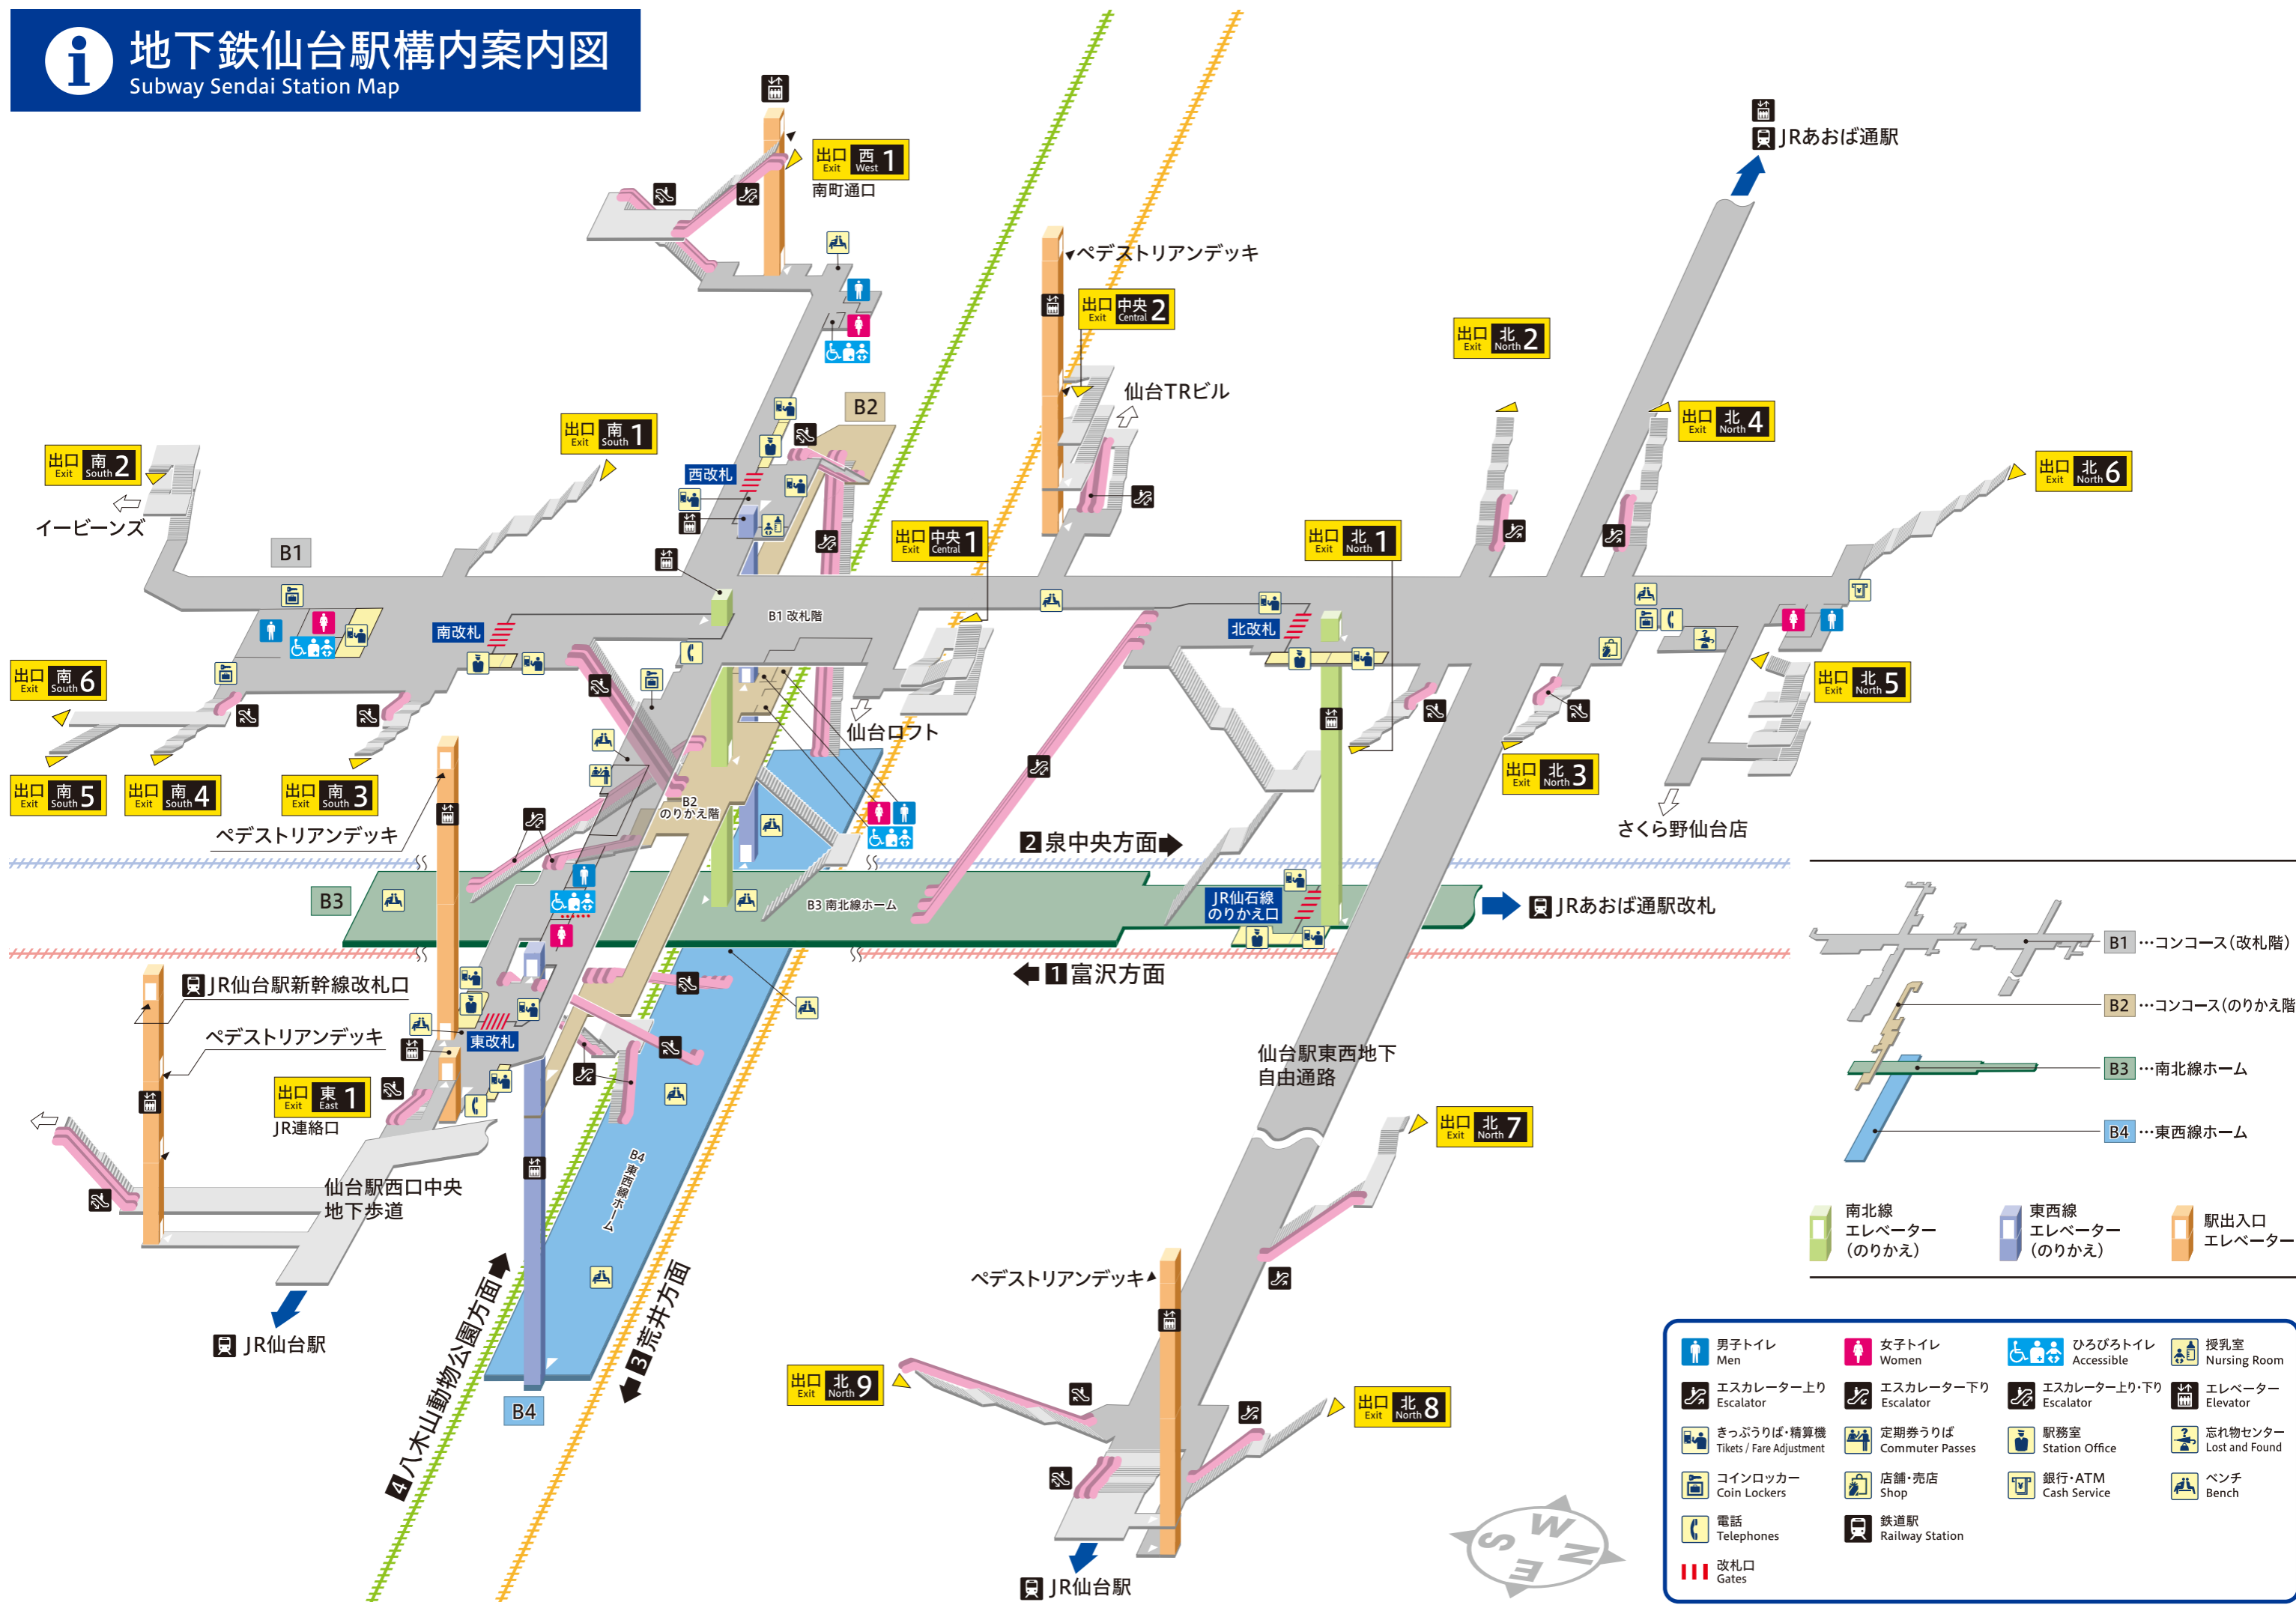

地下鉄仙台駅構内案内図

Subway Sendai Station Map

男子トイレ Men	女子トイレ Women	ひろびろトイレ Accessible	授乳室 Nursing Room
エスカレーター上り Escalator	エスカレーター下り Escalator	エスカレーター上り・下り Escalator	エレベーター Elevator
きっぷうりば・精算機 Tickets / Fare Adjustment	定期券うりば Commuter Passes	駅務室 Station Office	忘れ物センター Lost and Found
コインロッカー Coin Lockers	店舗・売店 Shop	銀行・ATM Cash Service	ベンチ Bench
電話 Telephones	鉄道駅 Railway Station		
改札口 Gates			