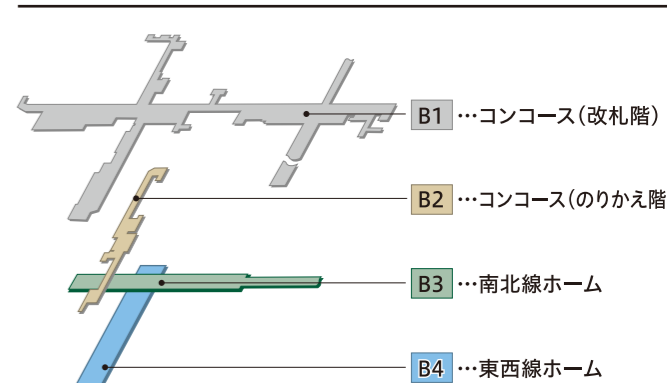

地下鉄仙台駅構内案内図

Subway Sendai Station Map

男子トイレ Men	女子トイレ Women	ひろびろトイレ Accessible	授乳室 Nursing Room
エスカレーター上り Escalator	エスカレーター下り Escalator	エスカレーター上り・下り Escalator	エレベーター Elevator
きっぷうりば・精算機 Tickets / Fare Adjustment	定期券うりば Commuter Passes	駅務室 Station Office	忘れ物センター Lost and Found
コインロッカー Coin Lockers	店舗・売店 Shop	銀行・ATM Cash Service	ベンチ Bench
電話 Telephones	鉄道駅 Railway Station		
改札口 Gates			