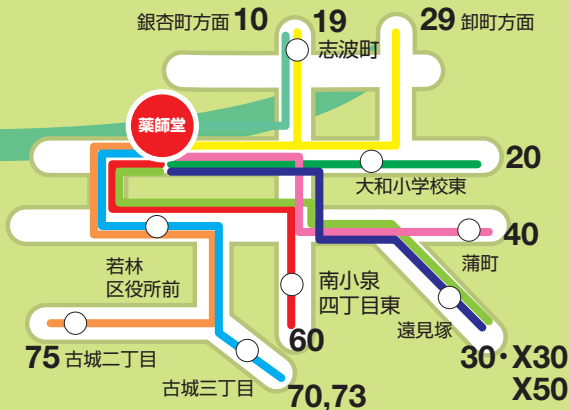

薬師堂駅を発着する系統番号体系

のりば	系統番号	行先
①	10	银杏町・自動車団地經由荒井駅
①	19	银杏町・卸町循環
①	29	卸町・银杏町循環
①	20	大和町經由霞の目(営)
②	30・X30	大和町一丁目・遠見塚經由霞の目・霞の目(営)
①	40	蒲町經由荒井駅
①	X 50	若林区役所・遠見塚經由霞の目(営)
②	60	// 南小泉四丁目東經由井土浜・中野
②	70	// 古城三丁目經由霞の目(営)
②	73	// // 沖野・藤田
②	75	// 古城二・河原町經由長町南駅